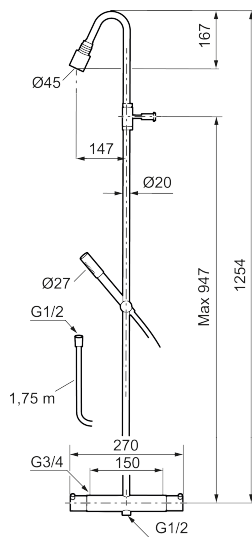

## MORA IZZY shower system kit

Art.nr: 705600.66 RSK: 8282931

Utförande: Rå mässing, 150 c/c

Izzy Raw har en yta av obehandlad mässing som gör att den kommer att åldras och patineras vackert med tiden.

Består av:

### Mora Izzy duschblandare:

- Kompenserar temperatur- och tryckvariationer
- Med reversibelt överstycke
- Säkerhetsspärr 38°
- Eco-stopp
- Återströmningskydd enligt EU-standard SS-EN 1717

### Mora Izzy Shower System:

- Svart metallomspunnen slang 1750 mm, PVC- och BPA-fri innerslang
- Med antikalksystemet "Easy-Clean"
- Duschröret kan kapas vid behov
- Eco (energi- och vattenbesparande handdusch 9 l/min, taksil 12 l/min)