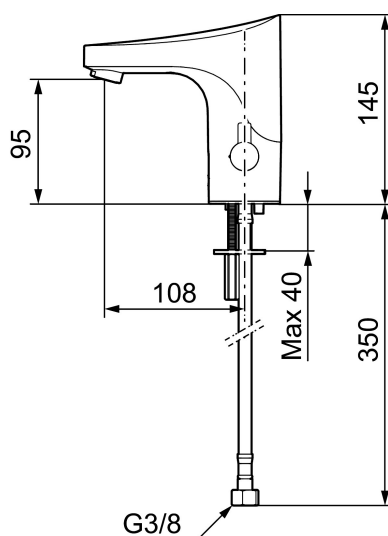

9000E Tronic pesuallashana

FM Mattsson 9000E Tronic on kosketusvapaa hana, jonka muotoilu on moderni ja yksinkertainen. Kosketusvapaat hanat ovat nyt myös löytäneet tiensä yhä useampiin moderneihin koteihin. Tunnistin avaa hanan automaattisesti, kun asetat kätesi hanan alle ja sulkee sen, kun otat kätesi pois. Hygieenistä ja energiatehokasta.

Tuote-nro: 16410000 **LVI:** 6158041 **Flow 3 bar:** 5,5 l/m

Kuvaus: Kromattu, paristokäyttö (sis. pariston)

- Lämmönsäätökahva
- Pehmeästi sulkeutuva magneettiventtiili
- Ilkivaltaa kestävä metallinen ulkokuori
- Eco Flow-poresuutin
- 30 sek läpihuhtelumahdollisuus tunnistimen kautta
- Hanan sulkemismahdollisuus tunnistimen kautta 60 s ajaksi esim. siivouksen ajaksi
- Alhainen virrankulutus takaa paristolle pitkän toiminta-ajan
- Tunnistin IP67
- Imusuojattu EU- standardin EN1717 mukaan
- Lead free- lyijytön materiaali

Asennus:

- Helppo asentaa ja huoltaa
- Lämmönsäätö lukittavissa: lämmön säädön jälkeen vipu voidaan irrottaa ja asettaa tilalle peitenasta
- Paristokäyttöinen 6V, muutettavissa verkkovirrälle 12V AC/DC
- Verkkovirrälle vaihdettaessa tarvitaan adapterisarja S600147
- Tunnistimen automaattinen etäisyydensäätö
- Joustavat Soft PEX®- liitosletkut 3/8" liitosmutterilla
- Asennusreikä Ø 33,5-37 mm

Asetukset:

- Lämpötilan rajoitusmahdollisuus
- Ohjelmoitava hygieniahuuhtelumahdollisuus esim. legionellan poistamiseen
- Ohjelmoitava huuhtelu-aika