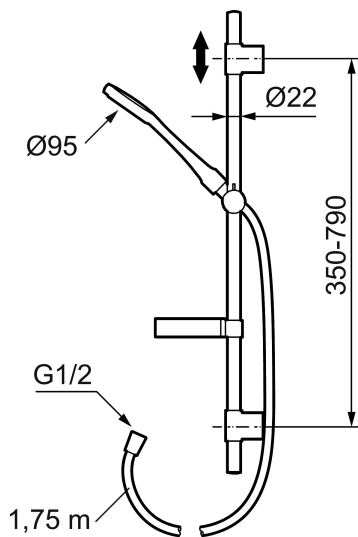

CERA S5 duschset

Mora Cera dusch finns i flera varianter och är en del i en produktserie för att skapa ett enhetligt intryck och känsla i ditt hem. Välj bland takdusch-, handduschset eller ett helt badrumspaket. Hela Mora Cera-serien är utvecklad för att vara ett miljö och energisäkert val för hela familjen.

Art.nr: 130317 RSK: 8320040

Utförande: Krom, max 6 l/min

- Metallomspunnen slang 1750 mm, PVC- och BPA-fri innerslang
- Med tvålköpp
- Med variabelt c/c-mått för befintliga skruvhål
- Med antikalksystem "Easy-Clean"
- Valbar anslutning med/utan luftinblandning
- Luftinblandning ger komfortflöde vid 6 l/min