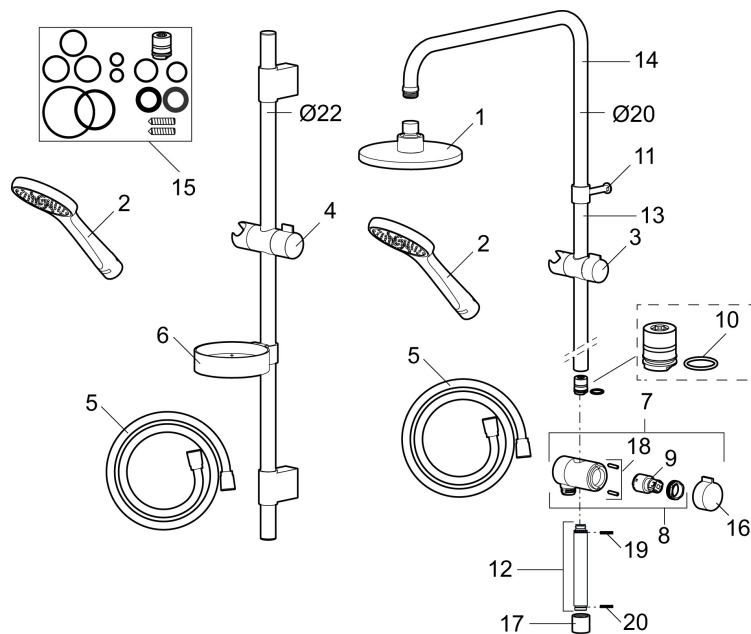

Art.nr: 130317 RSK: 8320040

Utförande: Krom, max 6 l/min

- Metallomspunnen slang 1750 mm, PVC- och BPA-fri innerslang
- Med tvålköpp
- Med variabelt c/c-mått för befintliga skruvhål
- Med antikalksystem "Easy-Clean"
- Valbar anslutning med/utan luftinblandning
- Luftinblandning ger komfortflöde vid 6 l/min

## Reservdelslista

NR.	ART.NR	RSK	BESKRIVNING
	139912.AE	8221715	Distansring för 18, 20 och 22 mm rör, till tvålkopp 409416
1	209555	8180723	Taksil 150 mm
2	130370	8199240	Handdusch
3	409418.AE	8284740	Gliddel
4	130363.AE	8762730	Gliddel
5	S600310	8239707	Metallomspunnen duschslang 1750 mm, krom
6	409416	8185645	Tvålkopp
7	409422	8541659	Duschromkastare, komplett
8	409430.AE	8541683	Duschromkastare (utan ratt)
9	S600321	8239708	Insats till duschromkastare
10	639173.AE	8295314	O-ring (15,1 x 1,6), 2 st
11	139906.AE	8180378	Duschrörsklammer 20 mm
12	209549.AE	8180946	Anslutningsrör
13	209548.AE	8180944	Underrör
14	209550.AE	8180947	Överrör

NR.	ART.NR	RSK	BESKRIVNING
15	409425.AE	8346925	Reservdelspåse till Mora shower system
16	409443.AE	8295326	Vred till omkastare
17	209291.AE	8295321	Övergångsnippel G1/2 - M18x1
18	139812.AE	8295323	Stoppskruv M5x20
19	309246.AE	8295312	O-ring (13,1 x 1,6)
20	609029.AE	8295315	O-ring (16,1 x 1,6)