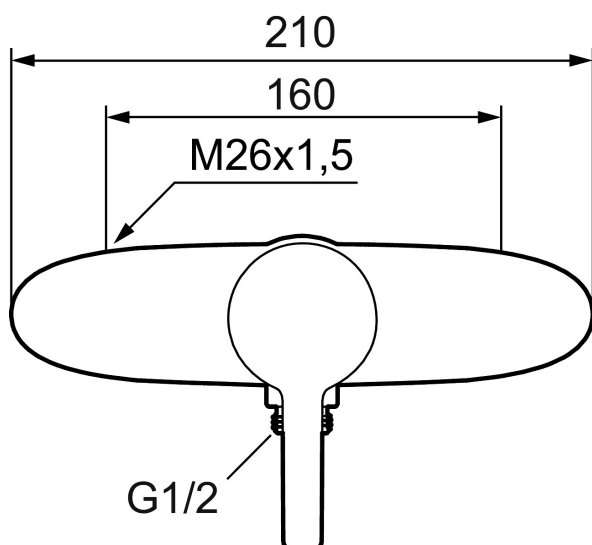

MORA MMIX W5 duschblandare

Mora MMIX har blivit en av våra mest uppskattade serier. Samtliga produkter i serien sätter användarkomfort och hög säkerhet främst. Vårt unika miljökoncept EcoSafe™ ligger till grund för utvecklingsarbetet och bidrar till låg energiförbrukning och långsiktiga miljöhänsyn. Något du och din familj kommer att uppskatta många år framöver.

Art.nr: 751000 RSK: 8235485

Utförande: Krom, 160 c/c

- Duschanslutning ned
- Mjukstängning med keramisk tätning
- Omställbar flödesbegränsning och temperaturspär
- Utsprång med väggbrixa 58 mm
- Återströmningskydd enligt EU-standard SS-EN 1717
- OBS! Får ej användas tillsammans med självstängande handdusch
- Finns även som 150 c/c