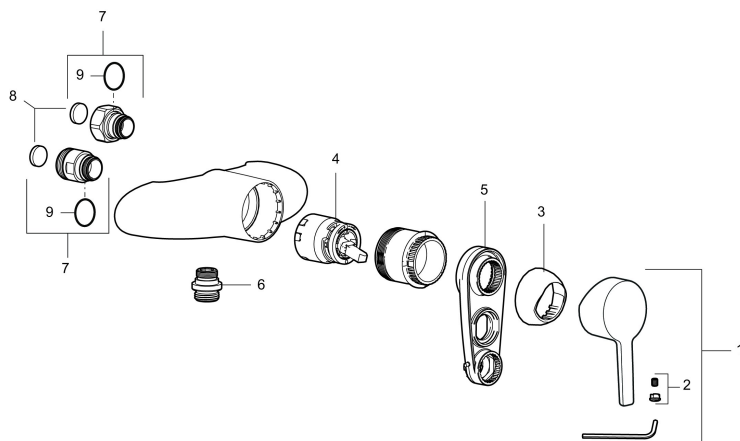

Art.nr: 751000 RSK: 8235485

Utförande: Krom, 160 c/c

- Duschanslutning ned
- Mjukstängning med keramisk tätning
- Omställbar flödesbegränsning och temperaturspär
- Utsprång med väggbrixa 58 mm
- Återströmningskydd enligt EU-standard SS-EN 1717
- OBS! Får ej användas tillsammans med självstängande handdusch
- Finns även som 150 c/c

Art.nr: 751000

RSK: 8235485

Reservdelslista

NR.	ART.NR	RSK	BESKRIVNING
1	409389.AE	8344867	Spak, komplett
2	409392.AE	8344866	Färgmarkering och fästskruv
3	409410.AE	8591986	Täckhylsa
4	409450.AE	8591987	Keramikinsats, 20 l/min, inkl. serviceverktyg
5	891096.AE	8345921	Serviceverktyg
6	409365.AE	8187026	Utloppsnyppel M18x1-G1/2 (duschblandare ej utlopp upp)
7	409360.AA	8187781	Anslutningsnyppel (150 c/c), butiksförpackad
7	409361.AE	8228492	Anslutningsnyppel (160 c/c)
8	409359.AA	8345172	Filtersats för anslutningskoppling, butiksförpackad
9	129131.AE	8295316	O-ring (18,1 x 1,6), 2 st