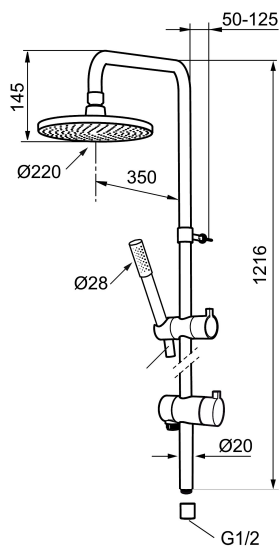

Unieke karaktereigenschappen

Douchesysteem MORA REXX S6

Artikelnummer: 130016

Omschrijving: Chroom

- Omstel met keramische schijven
- Verchroomde doucheslang 1750 mm, PVC- en BPA-vrije binnenslang
- Met anti-kalk systeem "Easy clean"
- Glijstang/Douchepijp is inkortbaar
- Aansluiting 1/2"
- Omstel met hendel wijzend naar de stromingsrichting
- Eco (energie- en waterbesparende handdouche 9 l/min, hoofddouche 12l/min)

Douchesysteem MORA REXX S6

Artikelnummer: 130016

Onderdelen lijst

NR.	ARTIKELNR.	OMSCHRIJVING
1	131192	Hoofddouche 220 mm, chroom
2	130356	Handdouche, chroom
3	209534	Handdouche, chroom
3	209534.75	Handdouche, rvs look
4	130357.AA	Glijstang, chroom
4	130357.0011AE	Glijstang, chroom/zwart
5	139835.AE	Doucheslang 1750 mm
6	409430.AE	Omstel
7	409417.AA	Bovendeel
8	639173.AE	Dichting (2 stuks)
9	139906.AE	Bevestigingsclip voor glijstang
10	209549.AE	Aansluitstuk
11	209548.AE	Onderste deel glijstang
12	209550.AE	Bovenste deel glijstang
13	409425.AE	Reparatieset voor Mora douchecombinatie
14	209291.AE	Overgangsnippel G1/2 x M18x1
15	139812.AE	Schroef M5x20
16	309246.AE	O-ring (13,1 x 1,6)
17	609029.AE	O-ring (16,1 x 1,6)

NR.	ARTIKELNR.	OMSCHRIJVING
18	409520.AE	Knop voor omstelinrichting
19	409590.AE	Clip for shower bar
20	209648.AE	Onderste deel glijstang
21	209650.AE	Bovenste deel glijstang