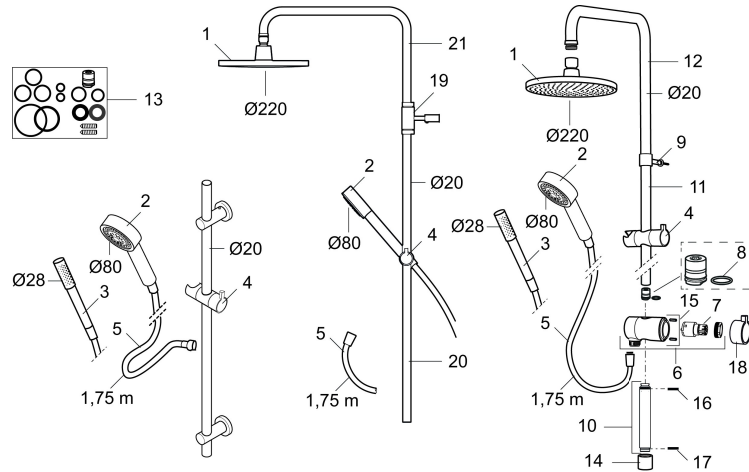

Unieke karaktereigenschappen

Douchesysteem MORA REXX S6

Artikelnummer: 130016

Omschrijving: Chroom

- Omstel met keramische schijven
- Verchroomde doucheslang 1750 mm, PVC- en BPA-vrije binnenslang
- Met anti-kalk systeem "Easy clean"
- Glijstang/Douchepijp is inkortbaar
- Aansluiting 1/2"
- Omstel met hendel wijzend naar de stromingsrichting
- Eco (energie- en waterbesparende handdouche 9 l/min, hoofddouche 12l/min)

Douchesysteem MORA REXX S6

Artikelnummer: 130016

Onderdelen lijst

NR.	ARTIKELNR.	OMSCHRIJVING
1	131192	Hoofddouche 220 mm, chroom
2	130356	Handdouche, chroom
3	209534	Handdouche, chroom
3	209534.75	Handdouche, rvs look
4	130357.AA	Glijstang, chroom
4	130357.0011AE	Glijstang, chroom/zwart
5	139835.AE	Doucheslang 1750 mm
6	409430.AE	Omstel
7	409417.AA	Bovendeel
8	639173.AE	Dichting (2 stuks)
9	139906.AE	Bevestigingsclip voor glijstang
10	209549.AE	Aansluitstuk
11	209548.AE	Onderste deel glijstang
12	209550.AE	Bovenste deel glijstang
13	409425.AE	Reparatieset voor Mora douchecombinatie
14	209291.AE	Overgangsnippel G1/2 x M18x1
15	139812.AE	Schroef M5x20
16	309246.AE	O-ring (13,1 x 1,6)
17	609029.AE	O-ring (16,1 x 1,6)

NR.	ARTIKELNR.	OMSCHRIJVING
18	409520.AE	Knop voor omstelinrichting
19	409590.AE	Clip for shower bar
20	209648.AE	Onderste deel glijstang
21	209650.AE	Bovenste deel glijstang