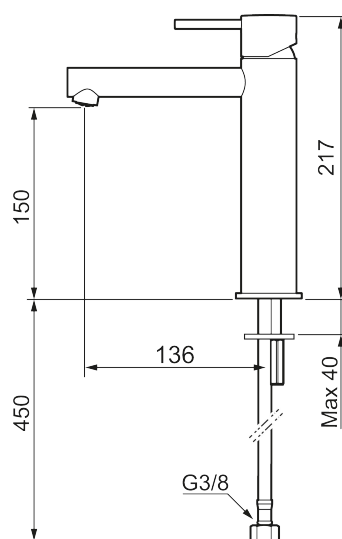

MORA INXX II sharp, medium tvättställsblandare

INXX II tvättställsblandare finns i tre olika höjder där medium är en mellanhög blandare som passar till större handfat. Med en kromad hållbar nyans och tvättställsblandarens raka karaktär med lång pip och lutande munstycke – gör INXX II sharp både snygg och bekväm att använda. Blandaren är testad och godkänd utifrån de byggregler som finns och är energieffektiv, vilket innebär att den ger en lägre vatten- och energiförbrukning utan att ge avkall på komforten. Bottenventil finns som tillbehör i samma nyans.

Utförande: Krom

Unika egenskaper

Skyddsmodul AA

- Keramisk tätning
- Omställbar flödesbegränsning och temperaturspär
- Flexibla anslutningsrör i metallomspunnen Soft PEX®, lekande G3/8
- Hålmått Ø34-37 mm