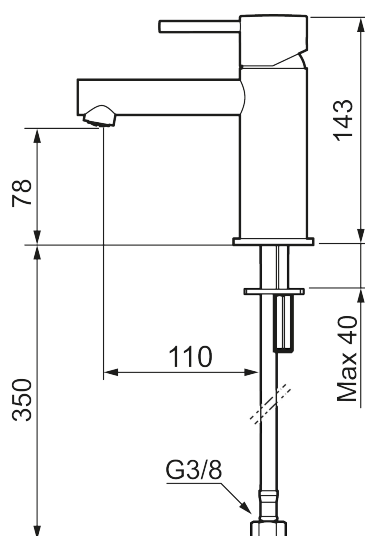

Unike funksjoner

Tilbakeslagssikring

MORA INXX II sharp, small servantbatteri

INXX II servantkran finnes i tre ulike høyder der small er en lav kran som er tilpasset for mindre håndvask. Med en holdbar mattgrå nyanse og servantkranens rette karakter med lang tut og lutende munnstykke – gjør INXX II sharp både pen og bekvem å bruke. Blandebatteriet er testet og godkjent ut fra gjeldende byggeregler og det er energieffektivt, noe som innebærer at man får et lavere vann- og energiforbruk uten å gi avkall på komforten. Bunnventil finnes som tilbehør i samme nyanse.

Om serien

INXX II er en elegant og tidløs serie i en palett av nøyte utvalgte nyanser. Kombinasjonen av høy kvalitet, stilren design og herlig komfort gjør den til den ultimate serien.

Art.no.:	NRF-nummer:	Flow 3 bar: 4,5
273003.44CA	4290452	l/m
Utførende: Matt grå		

- Vannmengdebegrenser og temperatursperre
- Fleksible Soft PEX®-rør med 3/8" mutter