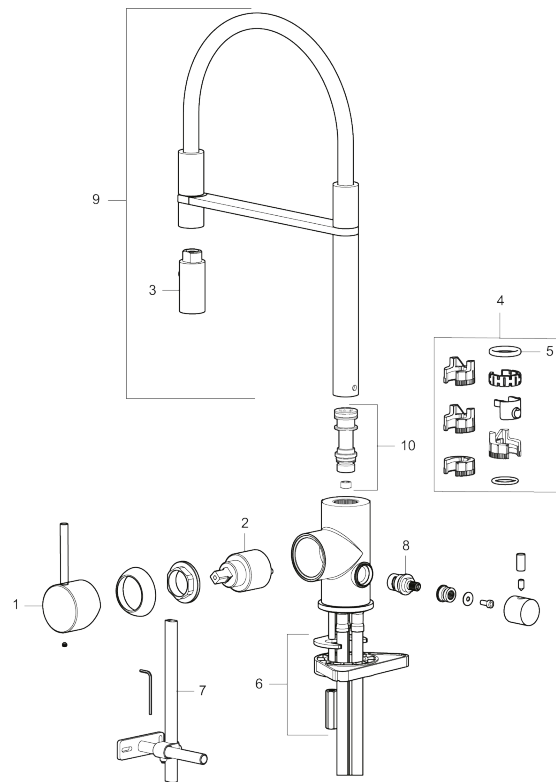

PRODUKTBESKRIVNING

MORA INXX II Miniprofi

Med en krommet holdbar nyanse og moderne uttrykk er INXX II miniprofi en iøynefallende høy kran som passer perfekt i et åpent kjøkkenmiljø. Blandebatteriet er testet og godkjent ut fra gjeldende byggeregler og det er energieffektivt, noe som innebærer at man får et lavere vann- og energiforbruk uten å gi avkall på komforten.

Om serien

INXX II er en elegant og tidløs serie i en palett av nøye utvalgte nyanser. Kombinasjonen av høy kvalitet, stilren design og herlig komfort gjør den til den ultimate serien.

Art.no.: 272091.CA

NRF-nummer: 4290539

Reservedelsliste

NR.	ART. NO.	NRF-NUMMER	BESKRIVELSE
1	409700.AE	4295005	Spak, komplett, krom
1	409700.12AE	4294998	Spak, komplett, matt sort
1	409700.22AE	4294999	Spak, komplett, matt hvit
1	409700.44AE	4295001	Spak, komplett, matt grå
1	409700.60AE	4295002	Spak, komplett, polert messing PVD
1	409700.62AE	4295003	Spak, komplett, børstet messing PVD
1	409700.76AE	4295004	Spak, komplett, børstet nikkel