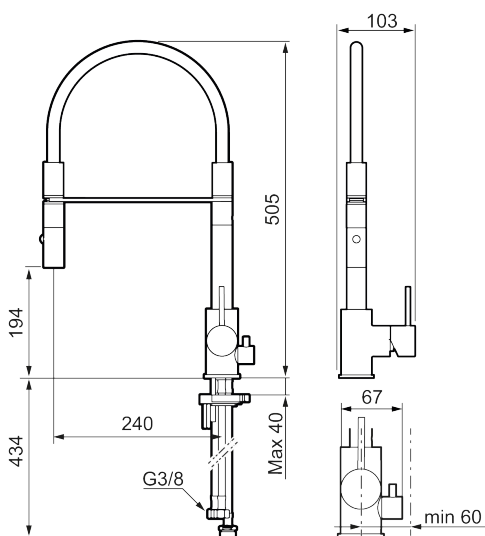

Unike funksjoner

Tilbakeslagssikring

- Vannmengdebegrenser og temperatursperre
- Svingbar tut sperre 60°, 85°, 110° eller 360°
- 2-strålig ,konsentrert strålebilde og hånddusj
- Med tilbakeslagsventil etter standard EN 1717
- Innebygget avstengning for maskin, innstilt på Kv. OBS! Ikke omstillbar til VV
- Fleksible Soft PEX[®]-rør med 3/8" mutter
- For hull i benk Ø34-37 mm

NR.	ART. NO.	NRF-NUMMER	BESKRIVELSE
2	409702.AE	4295013	Innsats
3	S600057		Tostrålig hånddusj, krom
3	S600057.12		Tostrålig hånddusj, matt sort
3	S600057.22		Tostrålig hånddusj, matt hvit
3	S600057.44		Tostrålig hånddusj, matt grå
3	S600057.60		Tostrålig hånddusj, polert messing PVD
3	S600057.62		Tostrålig hånddusj, børstet messing PVD
3	S600057.76		Tostrålig hånddusj, børstet nikkel
4	209565.AE		Låsesett for tut
5	708843.AE		O-ring (15,54 x 2,62), 2 stk
6	S600055		Monteringstilbehør
7	409340.AE		Stabiliseringssats
8	409707.AE	4295017	Vaskemaskininnsats
9	409714.AE		Komplett overbygg med hånddusj, krom
9	409714.12AE		Komplett overbygg med hånddusj, matt sort
9	409714.22AE		Komplett overbygg med hånddusj, matt hvit
9	409714.44AE		Komplett overbygg med hånddusj, matt grå
9	409714.60AE		Komplett overbygg med hånddusj, polert messing PVD
9	409714.62AE		Komplett overbygg med hånddusj, børstet messing PVD
9	409714.76AE		Komplett overbygg med hånddusj, børstet nikkel
10	S600231		Tutnippel, komplett