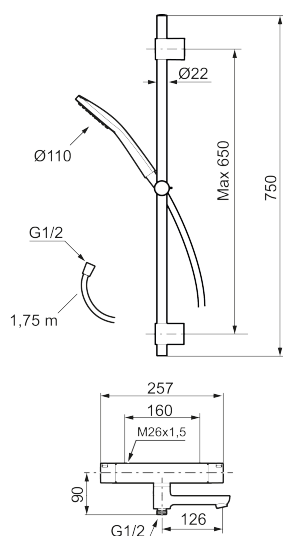

LYNX bath & shower kit

Med LYNX bad- och duschkit kan du enkelt skapa en fulländad badrumsupplevelse med förstklassig stil. Finns i krom eller mattsvart och erbjuder enastående estetik och vattenteknik.

Art.nr: 341700.12 RSK: 8283474 Flöde 3 bar: 22,9 l/min

Utförande: Mattsvart, 160 c/c

Består av:

MORA LYNX badkarsblandare:

- Utloppspip med inbyggd omkastare
- Tryckbalanserad termostatsats
- Med reversibelt överstycke
- Säkerhetsspärr 38°
- Eco-stopp
- Lead Free (blyfri)
- Återströmningsskydd enligt EU-standard SS-EN 1717

MORA LYNX duschanordning (art.nr. 341300)

- Metallomspunnen slang 1750 mm, PVC- och BPA-fri innerslang
- Med variabelt c/c-mått för befintliga skruvhål
- Med antikalksystemet "Easy-Clean"