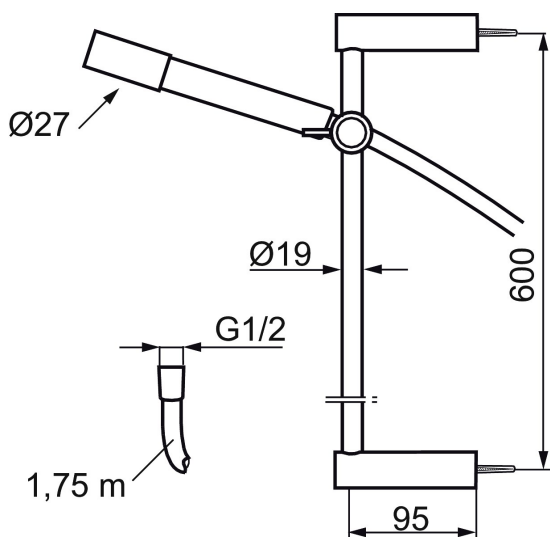

MORA INXX duschset

Ren och strikt i form och funktion. Mora Inxx duschanordning känns rätt i handen och uppmuntrar till ett personligt val. Ett val där du inte behöver kompromissa – där friheten att välja ett individuellt uttryckssätt premieras. Känn på Mora Inxx, så förstår du vad vi menar.

Art.nr: 130090 RSK: 8199132

Utförande: Krom

- Duschstång, gliddel, väggfästen och handdusch i metall
- Metallomspunnen slang 1500 mm, PVC- och BPA-fri innerslang
- Eco (energi- och vattenbesparande handdusch 9 l/min)