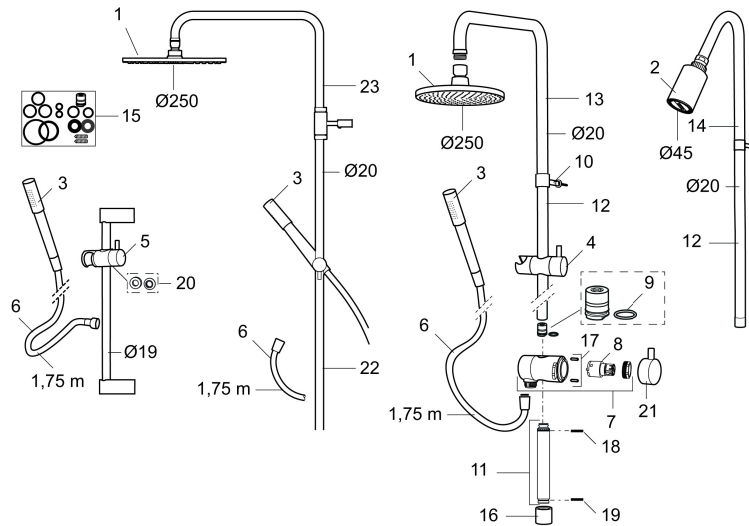

Art.nr: 130090 RSK: 8199132

Utförande: Krom

- Duschstång, gliddel, väggfästen och handdusch i metall
- Metallomspunnen slang 1500 mm, PVC- och BPA-fri innerslang
- Eco (energi- och vattenbesparande handdusch 9 l/min)

Art.nr: 130090

RSK: 8199132

Reservdelslista

NR.	ART.NR	RSK	BESKRIVNING
1	209547	8180719	Taksil 250 mm
2	139804.AE	8180706	Duschhuvud, krom
3	139785.AE	8199136	Handdusch, krom
4	139901.AA	8762736	Gliddel, krom
5	139787.AE	8199139	Gliddel, krom
6	S600310	8239707	Metallomspunnen duschslang 1750 mm, krom
7	409430.AE	8541683	Duschromkastare (utan ratt)
8	S600321	8239708	Insats till duschromkastare
9	639173.AE	8295314	O-ring (15,1 x 1,6), 2 st
10	139906.AE	8180378	Duschrörsklammer 20 mm
11	209549.AE	8180946	Anslutningsrör
12	209548.AE	8180944	Underrör
13	209550.AE	8180947	Överrör
14	209551.AE	8180948	Överrör
15	409425.AE	8346925	Reservdelspåse till Mora shower system
16	209291.AE	8295321	Övergångsnippel G1/2 - M18x1

NR.	ART.NR	RSK	BESKRIVNING
17	139812.AE	8295323	Stoppskruv M5x20
18	309246.AE	8295312	O-ring (13,1 x 1,6)
19	609029.AE	8295315	O-ring (16,1 x 1,6)
20	139920.AE	8295320	Gummikona med distans
21	409521.AE	8348108	Vred till duschomkastare
22	209648.AE	8217836	Underrör, krom
23	209650.AE	8217835	Överrör