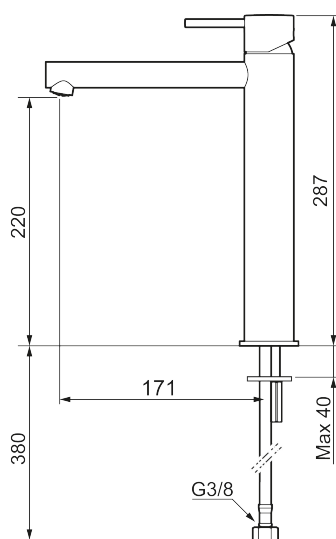

MORA INXX II sharp, high

INXX II håndvaskarmatur findes i tre forskellige højder, hvor high er et højt armatur, der er tilpasset vaskefade. I en slidstærk, mathvid overflader og håndvaskarmaturets lige profil med lang tud og skrå studs – er INXX II sharp både smukt og behageligt i brug. Armaturet er testet og godkendt ud fra det gældende bygningsreglement og er energieffektivt, hvilket indebærer, at det giver et lavere vand- og energiforbrug uden at gå på kompromis med komforten. Bundventilen fås som tilbehør i samme overflader.

273023.22CA

VVS:

701491410

Flow 3 bar: 4,5

l/m

Beskrivelse: Mathvid

Unikke egenskaber

Tilbageløbssikring

- Til håndvask.
- 171 mm fremspring.
- Keramisk tætning.
- Indbygget temperatur- og flowbegrænser.
- Flexible tilslutningsslanger.
- Hulmål Ø34-37 mm.

PRODUKTBESKRIVELSE

MORA INXX II sharp, high

INXX II håndvaskarmatur findes i tre forskellige højder, hvor high er et højt armatur, der er tilpasset vaskefade. I en slidstærk, mathvid overflader og håndvaskarmaturets lige profil med lang tud og skrå studs – er INXX II sharp både smukt og behageligt i brug. Armaturet er testet og godkendt ud fra det gældende bygningsreglement og er energieffektivt, hvilket indebærer, at det giver et lavere vand- og energiforbrug uden at gå på kompromis med komforten. Bundventilen fås som tilbehør i samme overflader.