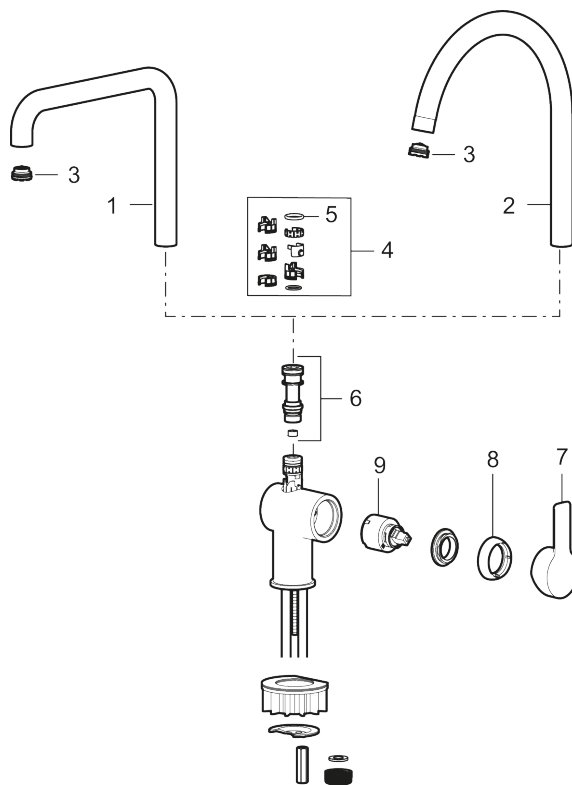

Utförande: Mattsvart

- Inbyggd, lätt omställbar flödesbegränsning och temperaturspär
- Flexibla anslutningsrör i metallomspunnen Soft PEX[®], lekande G3/8
- Svängbar pip 60°, 85°, 110° eller 360°
- Lead Free (blyfri)
- Ljudklass 1
- Hålmått Ø34-37 mm

Art.nr: 344051.12

RSK: 8312212

Reservdelslista

NR.	ART.NR	RSK	BESKRIVNING
1	409713.AE	8441034	Utloppspip, krom
1	409713.12AE	8441035	Utloppspip, mattsvart
2	409712.AE	8441027	Utloppspip, krom
2	409712.12AE	8441028	Utloppspip, mattsvart
3	S600230		Strålsamlare M21,5 utv., Z
4	209565.AE		Spärsegment
5	708843.AE	8295357	O-ring (15,54 x 2,62), 2 st
6	S600231		Pipnippel, komplett
7	S600243	8387197	Spak, krom
7	S600243.12	8387198	Spak, mattsvart
8	S600240	8397022	Täckhylsa, krom
8	S600240.12	8397023	Täckhylsa, mattsvart
9	708301.AE	8345093	Keramikinsats