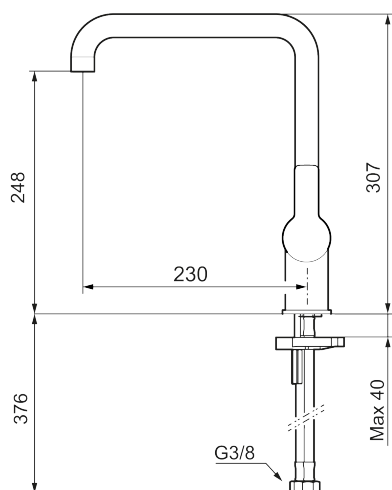

Unika egenskaper

Skyddsmodul