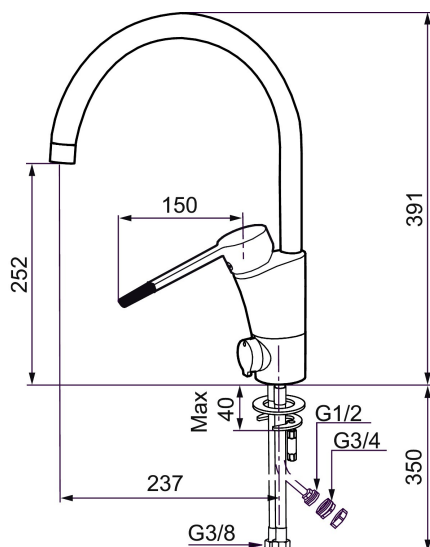

MORA MMIX K5 care köksblandare

Mora MMIX kombinerar en formskön och ergonomisk design med en energieffektiv insida. Designen präglas av en smekamt böljande geometri och förmedlar en tidlös och sammanhängande stil över hela serien. Vårt unika miljökoncept EcoSafe™ ligger till grund för utvecklingsarbetet och bidrar till låg energiförbrukning och långsiktig miljöhänsyn. Blandaren är blyfri.

Art.nr: 732161 RSK: 8318396 Flöde 3 bar: 8,0 l/min
Utförande: Krom, med ansl. lekande G3/8

Unika egenskaper

Skyddsmodul

- BVB ID 54013
- ESS (energisparsystem)
- Mjukstängning med keramisk tätning
- Omställbar flödesbegränsning och temperaturspär
- Eco (energi- och vattenbesparande strålsamlare)
- Flexibla anslutningsrör i metallomspunnen Soft PEX®
- Svängbar pip 60°, 85°, 110° eller 360°
- Med diskmaskinsavstängning. Omställbar mellan KV och VV, inställd på KV
- Lead Free (blyfri)
- Hålmått Ø32-37 mm