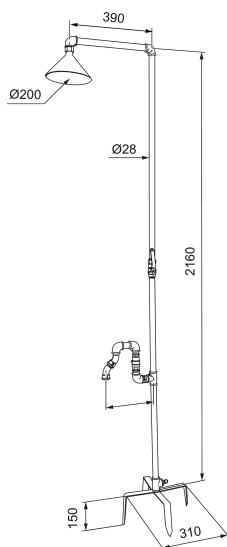

MORA GARDEN fristående utedusch

Takduschen kan användas för att duscha under varma sommarkvar och den nedre kranen kan användas till att fylla vattenkannan eller tvätta redskap.

Art.nr: 400011

Utförande: Svart

- Fristående modell som enkelt trycks ner i marken med hjälp av fotens stabila spjut, vilket också gör att duschen kan flyttas runt i trädgården
- Med två munstycken: en takdusch och en nedre kran
- Två separata vrid på duschstången, används för att stänga av och på respektive flöde