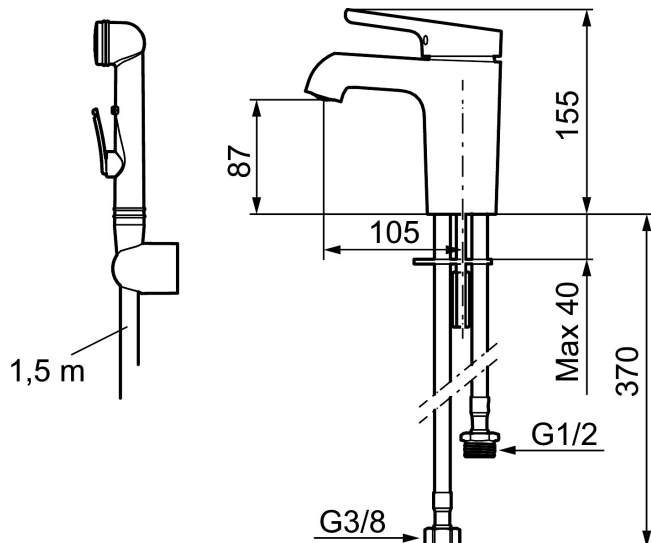

MORA ONE servantbatteri

Mora One er en serie blandebatterier som på en stilfull og elegant måte forteller om brukervennlighet, skjønnhet og holdbarhet. Mora One henter inspirasjon fra Mora Armatur sin 90-årige historie, men er designet for et moderne hjem. Thomas Sandell, arkitekt og designer, har designet Mora One, den er blant annet inspirert av den klassiske gårdspumpen. Mora One har i likhet med gårdspumpen et konisk kropp og skarpe overganger til de flate overflater. Mora One har avanserte og utprøvd teknologi. Blandebatteriene bidrar til en mer bærekraftig verden ved å spare så mye vann og energi som mulig uten at det går ut over komforten.

Art.no.: 263006.CA NRF-nummer: 4290071 Flow 3 bar: 4,7 l/m
Utførende: Krom

Unike funksjoner

Tilbakeslagssikring

- For servant / bidet
- Mykstengende
- ESS (Energisparesystem)
- Vannmengdebegrenser og temperatursperre
- Mora Eco konstantvannmengde 5 l/min ved 2-6 bar
- Selvstengende hånddušj, slange 1,5 m
- Fleksible Soft PEX[®]-rør med 3/8" mutter
- Med tilbakeslagsventil etter standard EN 1717