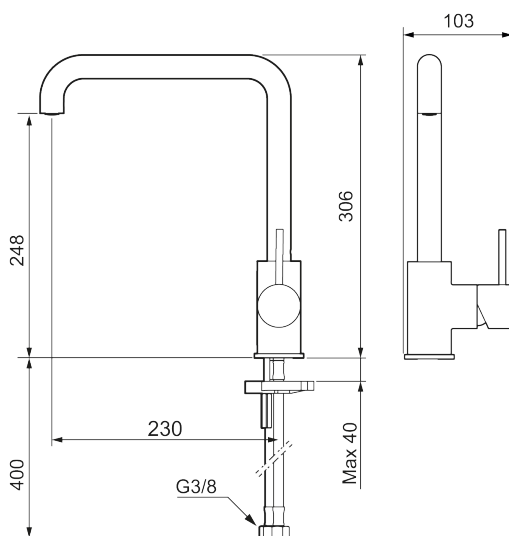

### Tilbakeslagssikring

- Vannmengdebegrenser og temperatursperre
- Svingbar tut sperre 60°, 85°, 110° eller 360°
- Fleksible Soft PEX®-rør med 3/8" mutter
- For hull i benk Ø34-37 mm

PRODUKTBESKRIVNING