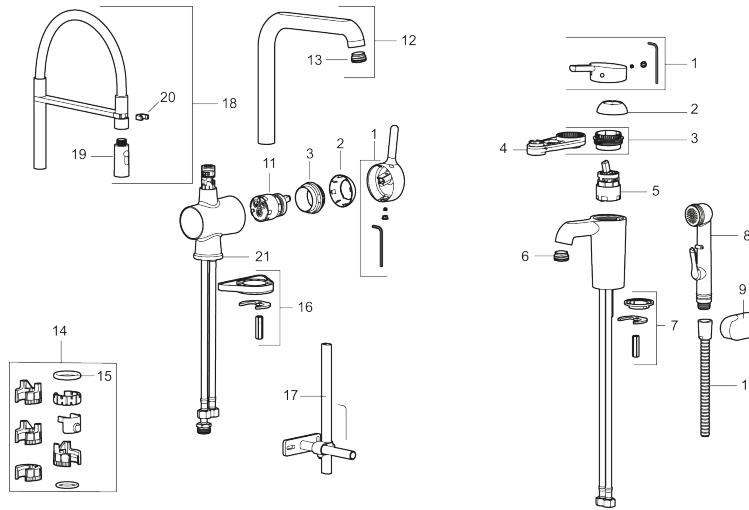

Art.nr: 262081.0042 RSK: 8310703

Utförande: Krom, med grå slang

- 2-stråligt munstycke (normal och sköljstråle)
- Mjukstängning med keramisk tätning
- Omställbar flödesbegränsning och temperaturspär
- Eco (energi- och vattenbesparande strålsamlare)
- Svängbar pip 60°, 85°, 110° eller 360°
- Flexibla anslutningsrör i metallomspunnen Soft PEX®
- Återströmningsskydd enligt EU-standard SS-EN 1717
- Hålmått Ø34-37 mm

## Reservdelslista

NR.	ART.NR	RSK	BESKRIVNING
1	409560.AE	8393985	Spak, komplett
2	409580.AE	8386087	Täckhylsa
3	409570.AE	8386086	Fästnippel för insats, inkl serviceverktyg
4	891096.AE	8345921	Serviceverktyg
5	S600273	8387230	Keramikinnsats med serviceverktyg, kallstart (grön ring)
5	409405.AE	8345205	Keramikinnsats, Turbo, inkl serviceverktyg
6	409565.AE	8281449	Strålsamlare M24 utv., 5 l/min vid 2–6 bar
7	409387.AE	8346912	Fästdetaljer, tvätt
8	S600206	8233049	Självstängande handdusch, krom
9	130732.AE	8184186	Handduschhållare
10	S600207	8236647	Högtrycksslang, 1,5 m, krom
11	S600276	8387231	Keramikinnsats med serviceverktyg, 20 l/min
12	409561.AE	8393986	Utloppspip, komplett
13	409569.AE	8281451	Strålsamlare M24 utv., 9–11 l/min vid 3 bar
14	209565.AE		Spärrsegment
15	708843.AE	8295357	O-ring (15,54 x 2,62), 2 st
16	708779.AE		Fästdetaljer, kök