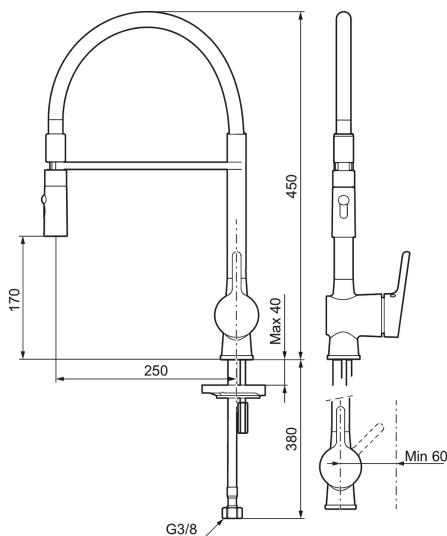

## MORA ONE miniprofi köksblandare

Mora One Miniprofi är kanske den kran som sticker ut allra mest i Thomas Sandells serie för Mora Armatur. Med sin säregna form blir den en modern och iögonfallande detalj i ditt kök, samtidigt som vi försett den med avancerad teknik.

Art.nr: 262081.0042 RSK: 8310703

Utförande: Krom, med grå slang

- 2-stråligt munstycke (normal och sköljstråle)
- Mjukstängning med keramisk tätning
- Omställbar flödesbegränsning och temperaturspär
- Eco (energi- och vattenbesparande strålsamlare)
- Svängbar pip 60°, 85°, 110° eller 360°
- Flexibla anslutningsrör i metallomspunnen Soft PEX®
- Återströmningsskydd enligt EU-standard SS-EN 1717
- Hålmått Ø34-37 mm