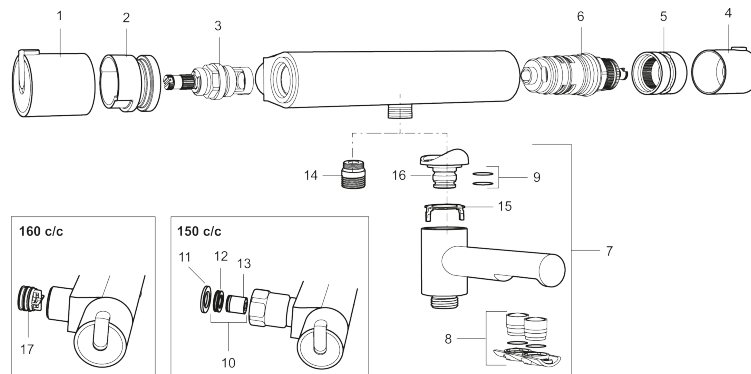

Art.no.: 707010.0011 NRF-nummer: 4290359

Utførende: Krom/Sort

- Svingbar utløpstut som vender kar/dusj
- Sperreknapp 38°C
- Sperreknapp mengde Eco
- Med tilbakeslagsventiler etter standard EN 1717

Unike funksjoner

Tilbakeslagssikring

PRODUKTBESKRIVNING

MORA REXX T5 badekarbatteri

Mora REXX er essensen av skandinavisk design og funksjonalitet. Serien er minimalistisk og har fokus på enkelhet. Innovasjonen ligger i presisjonen. Når tradisjon og håndverk kombineres med moderne produksjonsmetoder og inspirerende formgivning, blir resultatet Mora REXX. Her i form av et vakkert badekarbatteri med verdensledende funksjonalitet for sikkerhet og komfort.

Art.no.: 707010.0011

NRF-nummer: 4290359

Reservedelsliste

NR.	ART. NO.	NRF-NUMMER	BESKRIVELSE
1	209511.AE	4294283	Avstengningsratt, krom
1	209511.0011AE	4294284	Avstengningsratt, krom/sort
2	209513.AE	4294287	Sperrering for avstengningsratt
3	708467.AE	4296431	Keramisk overdel
4	209510.AE	4294279	Temperaturratt, krom
4	209510.0011AE	4294281	Temperaturratt, krom/sort
5	209512.AE	4294286	Sperrering for temperaturratt
6	708468.AE	4296432	Termostatinnsats
7	209515	4294268	Utløpstut, krom
7	209515.0011	4294269	Utløpstut, krom/sort
8	209516.AE	4294288	Strålesamlersett, krom
8	209516.0011AE	4294289	Strålesamlersett, krom/sort
9	209519.AE	4294292	O-ringsett til tutnippel
10	708338.AE	4295789	Tilbakeslagsventiler med sil (2 stk)
11	709339.AE	4295507	Pakning 24/15x2
12	708080.AE		Silholder komplett
13	139465.AE	4295771	Tilbakeslagsventil
14	409659.AE		Ansatsnippel M18x1-G1/2 (Dusjbatteri)

NR.	ART. NO.	NRF-NUMMER	BESKRIVELSE
15	38521000		Stoppskive for utløpstut
16	209494.AE		Tutnippel (Badekarbatteri)
17	129380.AE	4296504	Tilbakeslagsventil (2 stk), 160 c/c