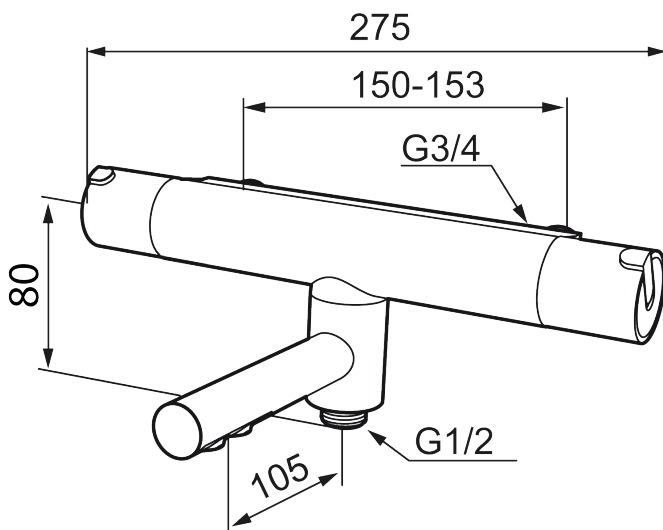

MORA REXX T5 badekarbatteri

Mora REXX er essensen av skandinavisk design og funksjonalitet. Serien er minimalistisk og har fokus på enkelhet. Innovasjonen ligger i presisjonen. Når tradisjon og håndverk kombineres med moderne produksjonsmetoder og inspirerende formgivning, blir resultatet Mora REXX. Her i form av et vakkert badekarbatteri med verdensledende funksjonalitet for sikkerhet og komfort.

Art.no.: 707010.0011 NRF-nummer: 4290359

Utførende: Krom/Sort

- Svingbar utløpstut som vender kar/dusj
- Sperreknapp 38°C
- Sperreknapp mengde Eco
- Med tilbakeslagsventiler etter standard EN 1717

Unike funksjoner

Tilbakeslagssikring

PRODUKTBESKRIVNING

MORA REXX T5 badekarbatteri

Mora REXX er essensen av skandinavisk design og funksjonalitet. Serien er minimalistisk og har fokus på enkelhet. Innovasjonen ligger i presisjonen. Når tradisjon og håndverk kombineres med moderne produksjonsmetoder og inspirerende formgivning, blir resultatet Mora REXX. Her i form av et vakkert badekarbatteri med verdensledende funksjonalitet for sikkerhet og komfort.

NR.	ART. NO.	NRF-NUMMER	BESKRIVELSE
15	38521000		Stoppskive for utløpstut
16	209494.AE		Tutnippel (Badekarbatteri)
17	129380.AE	4296504	Tilbakeslagsventil (2 stk), 160 c/c