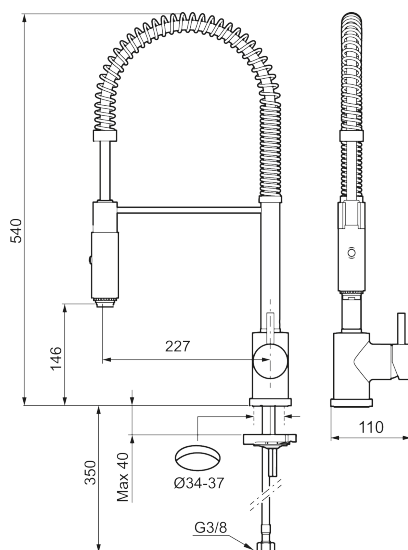

Keukenmengkranen MORA IZZY miniprofi

Artikelnummer: 702845 Flow 3 bar: 12,5 l/m

Omschrijving: Chroom

- ESS (Energie Spaar Systeem)
- Combi keuken- en spoelkraan
- Uitloopdouche met twee straalsoorten
- Slang, draaibare uitloop 60°, 85°, 110° of 360°
- Met keerkleppen vlg EN1717
- Kraangat Ø34-37 mm

Unieke karaktereigenschappen

Type terugstroombeveiliging