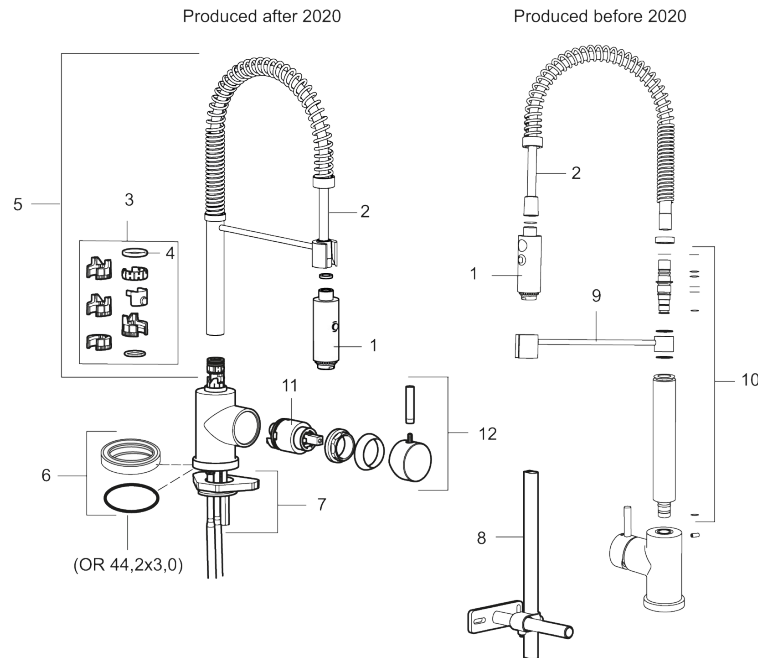

## Keukenmengkranen MORA IZZY miniprofi

Artikelnummer: 702845 Flow 3 bar: 12,5 l/m

Omschrijving: Chroom

- ESS (Energie Spaar Systeem)
- Combi keuken- en spoelkraan
- Uitloopdouche met twee straalsoorten
- Slang, draaibare uitloop 60°, 85°, 110° of 360°
- Met keerkleppen vlg EN1717
- Kraangat Ø34-37 mm

# Keukenmengkranen MORA IZZY miniprofi

Artikelnummer: 702845

## Onderdelen lijst

NR.	ARTIKELNR.	OMSCHRIJVING
1	409331.AE	Mondstuk
2	409330.AE	Slang, Mora Izzy Mini-Profi
3	209565.AE	Begrenzer draaihoek uitloop
4	708843.AE	O-ring (15,54 x 2,62), 2 St.
5	S600056	Uitloop, compleet
6	708578.AE	Bevestigingsset, compleet, eenhendelmengkraan, chroom
7	708779.AE	Bevestigingsset, keukenmengkraan
8	409340.AE	Stabilisatieset
9	409335.AE	Arm en mor, Mora Izzy Mini-Profi
10	409336.AE	Afdichtingsringen, Mora Izzy Mini-Profi
11	708498.AE	Keramisch patroon, voor wastafel ESS
12	708995.AE	Hendel, compleet