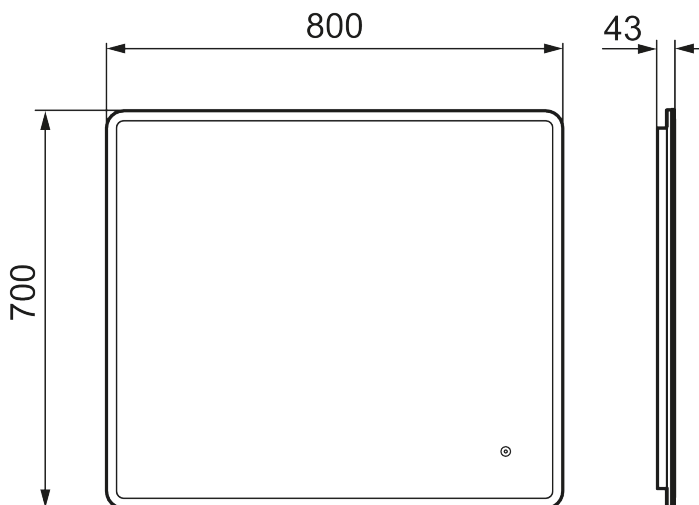

Unike funksjoner

MORA CARA I, speil

Cara har et design som minner om Solo I, med hvit akrylramme, og touch-funksjon for å styre LED-belysningen. Caras belysning kan justeres i både lysstyrke og tone, slik at du får den rette stemningen på badet.

Art.no.: 953108

Utførende: 800 x 700 mm

- Ramme med belysning
- Energibesparende LED-belysning
- Smuss og ripebeskyttende glass med sikkerhetsfilm
- Anti-dugg
- Touch av/på
- Justerbar fargetemperatur 2700-6400 K
- IP44-sertifisert, CE-merket
- Dybde: 43 mm