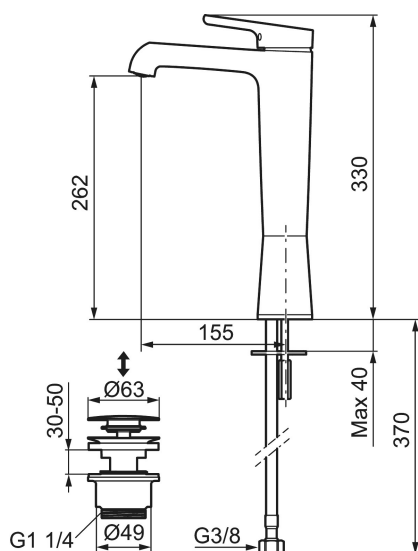

Artikel-nummer:

263091.CA

VVS:

701482304

Flow 3 bar: 4,8

l/m

Beskrivelse: Krom

Unikke egenskaber

Tilbageløbssikring

- Til håndvask.
- Bundventil med klikfunktion.
- 155 mm fremspring.
- ESS (Energy Saving System)
- Soft Closing og keramisk kartusche.
- Indbygget temperatur- og flowbegrænsner.
- Eco (Energi- og vandbesparende konstantvandstrømsperlator 5 l/min) ved 2-6 bar.
- Flexible tilslutningslanger.
- Hulmål Ø34-37 mm
- **5 års trykgaranti.**