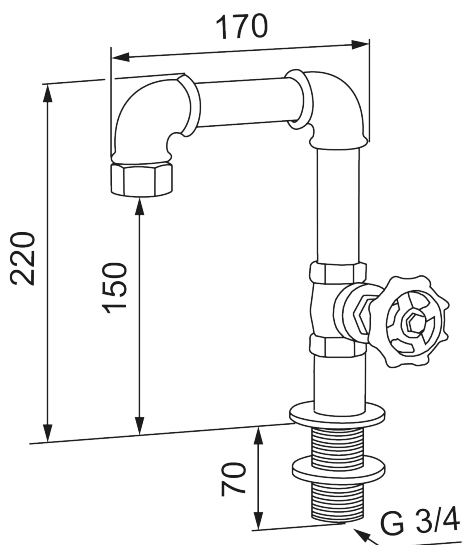

Unieke karaktereigenschappen

MORA GARDEN buiten wastafelkraan

Industriële en rustieke wasbakkraan in staalgrijze kleur die eenvoudig op de tuinslang kan worden aangesloten en flirt met het stijlvolle design van de buitendouche. De handgemaakte kraan van gekoppelde buisfittingen is ontworpen door Mora-designer Johan Lindberg. De kraan heeft een rustieke en strakke uitstraling en maakt de rauwe stijl van de buitenbadkamer compleet.

Artikelnummer: 400004

Omschrijving: Zwart

- Voor bladdikte max 50 mm
- Sluit de tuinslang aan op de kraan met een G3/4" aansluiting (niet inbegrepen)
- Kraangat Ø27-42 mm