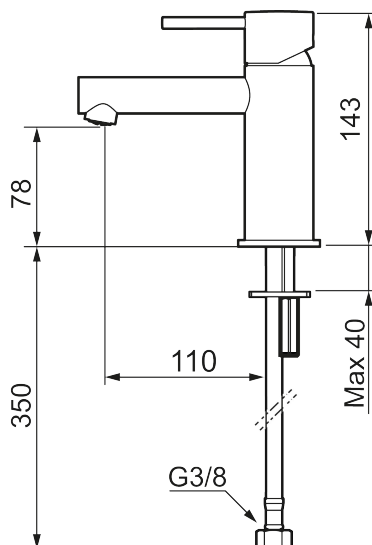

Unike funksjoner

Tilbakeslagssikring

MORA INXX II sharp, small servantbatteri

INXX II servantkran finnes i tre ulike høyder der small er en lav kran som er tilpasset for mindre håndvask. Med den moderne holdbare nyansen polert messing og servantkranens rette karakter med lang tut og lutende munnstykke – gjør INXX II sharp både pen og bekvem å bruke. Blandebatteriet er testet og godkjent ut fra gjeldende byggeregler og det er energieffektivt, noe som innebærer at man får et lavere vann- og energiforbruk uten å gi avkall på komforten. Bunnventil finnes som tilbehør i samme nyanse.

Om serien

INXX II er en elegant og tidløs serie i en palett av nøye utvalgte nyanser. Kombinasjonen av høy kvalitet, stilren design og herlig komfort gjør den til den ultimate serien.

Art.no.: 273003.60CA NRF-nummer: 4290453 Flow 3 bar: 4,5 l/m
 Utførende: Polert messing PVD

- Vannmengdebegrenser og temperatursperre
- Mora Eco konstantvannmengde 5 l/min ved 2-6 bar
- Fleksible Soft PEX®-rør med 3/8" mutter