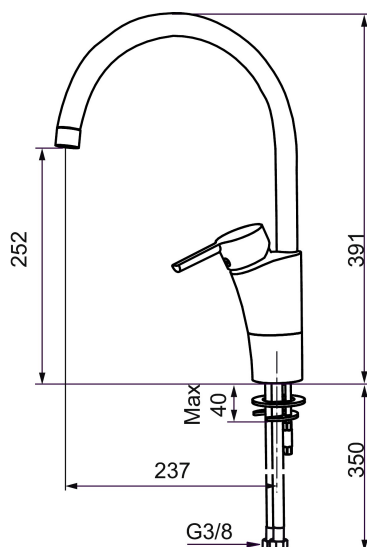

MORA MMIX K5 Spültisch-Einhebelmischer

Die Armaturenserie Mora MMix verbindet attraktives skandinavisches Design mit anspruchsvollster Mora-Technologie.

Ihr Leistungsspektrum ist einzigartig: Sie spart Wasser und Energie, verhindert die Entstehung von Druckstößen im Trinkwassernetz und bietet aufgrund ihrer besonderen Kartuschen-Technologie eine besondere Leichtgängigkeit und eine lange Lebensdauer.

Artikel-Nr.: 732101.TT Flow 3 bar: 13,6 l/m

Ausführung: Chrom, mit Turbo Jet

Unique characteristics

Backflow protection unit type

- ESS (Energie-Spar-System)
- Mit Soft Closing zur Vermeidung von Druckstößen
- Einstellbare Mengen- und Temperaturbegrenzung
- Flexible Anschlussschläuche Soft-PEX®
- Schwenkbarer Auslauf, Schwenkbegrenzung 60°, 85°, 110° oder 360°
- Lead Free (Bleifrei gem. Trinkwasserverordnung)
- Lochdurchmesser Ø32-37 mm