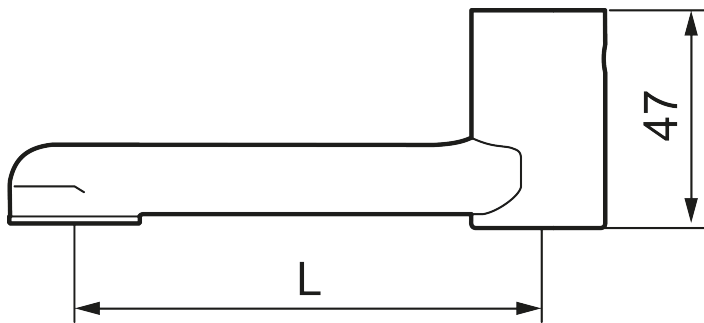

Unique characteristics

Ausläufe

Artikel-Nr.: 459535

Ausführung: Auslauf, L=350 mm, 9 l/min

- Ausläufe, ganz schwenkbar, passend zu Mora MMIX W5 und Mora Cera W5 Wandbatterien + 9000E
- Mit Luftsprudler
- Ausläufe in Länge 100mm und 150mm können auf 0° Schwenkradius begrenzt werden. Fixierung im Lieferumfang enthalten
- Für die Ausläufe ab 250 mm Länge sind Schwenkbegrenzungen 60°, 85° oder 110° als Set erhältlich (Art.Nr. 209524.AE)