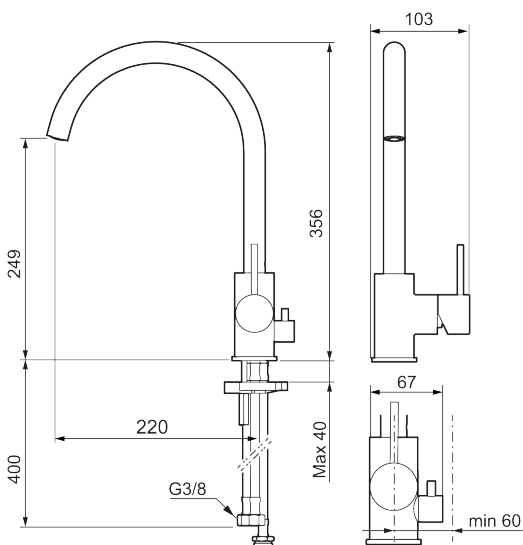

MORA INXX II soft keittiöhana pk-venttiilein

Tyylikäs ja kestävä kiillotetun messingin sävy INXX II Soft -vedensekoittimessa on pehmeät linjat, ja se tuo keittiöön ylellisyyttä ja eleganssia. Vedensekoitin on testattu ja hyväksytty nykyisten rakennusmääräysten mukaisesti, ja se on energiatehokas, minkä ansiosta se vähentää veden- ja energiankulutusta mukavuudesta tinkimättä.

Tietoja mallistosta

INXX II on elegantti ja ajaton mallisto, jonka väripaletti on huolellisesti valittu. Se tarjoaa täydellisen yhdistelmän huippulaatua, hillittyä designia ja erinomaista käyttömukavuutta.

Tuote-nro: 272151.60CA **Flow 3 bar:** 6,0 l/m

Kuvaus: Kiiltävä messinki PVD

- Keraaminen säätökasetti: pitkä käyttöikä
- Lämpötilan- ja vesimäärän esisäätö
- Apk-venttiilein (vain kylmään veteen)
- Juoksuputken rajoitus valittavissa 60°, 85°, 110° tai 360°
- Joustavat Soft PEX®-liitosletkut 3/8" liitosmutterilla
- Asennusreikä Ø34-37 mm