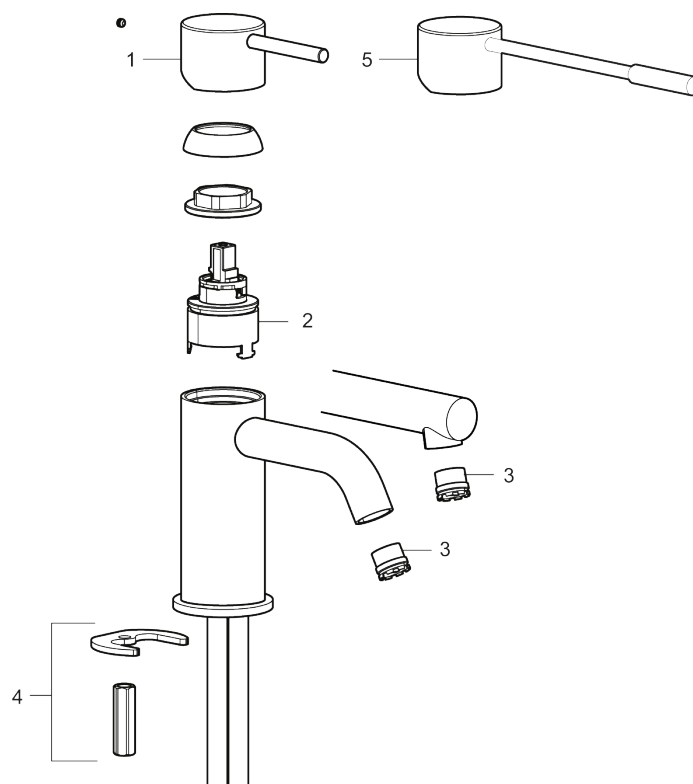

PRODUKTBESKRIVNING

INXX II sharp, high
tvättställsblandare

INXX II tvättställsblandare finns i tre olika höjder där high är en hög blandare anpassad för en skålformad bänkmonterad ho. Med en tålig mattvit nyans och tvättställsblandarens raka karaktär med lång pip och lutande munstycke – gör INXX II sharp både snygg och bekväm att använda.

Blandaren är testad och godkänd utifrån de byggregler som finns och är energieffektiv, vilket innebär att den ger en lägre vatten- och energiförbrukning utan att ge avkall på komforten. Bottenventil finns som tillbehör i samma nyans.

Om serien

INXX II är en elegant och tidlös serie i en palett av noga utvalda nyanser. Kombinationen av hög kvalitet, sober design och skön komfort gör den till den ultimata serien.

Art.nr: 273023.22CA

RSK: 8278285

Reservdelslista

NR.	ART.NR	RSK	BESKRIVNING
1	409701.AE	8394076	Spak, komplett, krom
1	409701.12AE	8394077	Spak, komplett, mattsvart
1	409701.22AE	8394078	Spak, komplett, mattvit
1	409701.44AE	8394079	Spak, komplett, mattgrå
1	409701.60AE	8394080	Spak, komplett, polerad mässing PVD