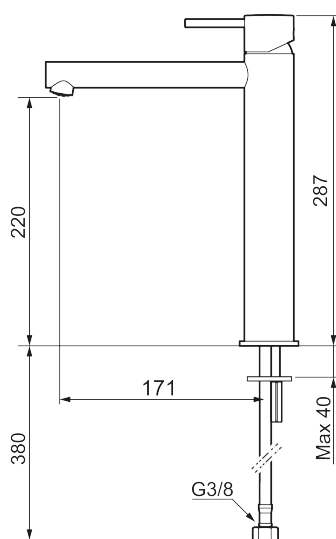

INXX II sharp, high tvättställsblandare

INXX II tvättställsblandare finns i tre olika höjder där high är en hög blandare anpassad för en skålformad bänkmonterad ho. Med en tålig mattvit nyans och tvättställsblandarens raka karaktär med lång pip och lutande munstycke – gör INXX II sharp både snygg och bekväm att använda. Blandaren är testad och godkänd utifrån de byggregler som finns och är energieffektiv, vilket innebär att den ger en lägre vatten- och energiförbrukning utan att ge avkall på komforten. Bottenventil finns som tillbehör i samma nyans.

Om serien

INXX II är en elegant och tidlös serie i en palett av noga utvalda nyanser. Kombinationen av hög kvalitet, sober design och skön komfort gör den till den ultimata serien.

Art.nr: 273023.22CA RSK: 8278285 Flöde 3 bar: 4,5 l/min

Utförande: Mattvit

- Keramisk tätning
- Omställbar flödesbegränsning och temperaturspär
- Flexibla anslutningsrör i metallomspunnen Soft PEX®, lekande G3/8
- Hålmått Ø34-37 mm