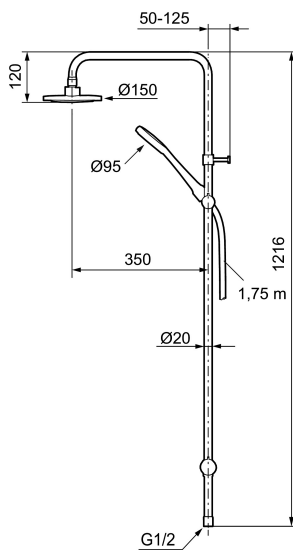

## MORA CERA S5 douchesysteem

Artikelnummer: 130005

Omschrijving: Chroom

- Omstel met keramische schijven
- Verchromde doucheslang 1750 mm
- Met anti-kalk systeem "Easy clean"
- Glijstang/Douchepijp is inkortbaar
- Omstel te monteren met de hendel in de richting naar keuze
- Keuze uit sproeipatroon met/zonder lucht toevoeging
- Lucht toevoeging geeft een comfortabel sproeipatroon bij 6 l/min, max. volumestroom 10 l/min

Unieke karaktereigenschappen

PRODUCTOMSCHRIJVING

MORA CERA S5  
douchesysteem

Artikelnummer: 130005

Onderdelen lijst

NR.	ARTIKELNR.	OMSCHRIJVING
	139912.AE	Beugel 18, 20, 22 mm. voor zeepschaal 409416
1	209555	Hoofddouche 150 mm
2	130370	Handdouche
3	409418.AE	Handdouchehouder voor 20 mm glijstang
4	130363.AE	Glijstang voor 22 mm glijstangen
5	139835.AE	Doucheslang 1750 mm
6	409416	Zeepschaal voor 18, 20 en 22 mm glijstangen
7	409422	Omstel compleet
8	409430.AE	Omstel
9	409417.AA	Bovendeel
10	639173.AE	Dichting (2 stuks)
11	139906.AE	Bevestigingsclip voor glijstang
12	209549.AE	Aansluitstuk
13	209548.AE	Onderste deel glijstang
14	209550.AE	Bovenste deel glijstang
15	409425.AE	Reparatieset voor Mora douchecombinatie

NR.	ARTIKELNR.	OMSCHRIJVING
16	409443.AE	Knop voor omstelinrichting
17	209291.AE	Overgangsnippel G1/2 x M18x1
18	139812.AE	Schroef M5x20
19	309246.AE	O-ring (13,1 x 1,6)
20	609029.AE	O-ring (16,1 x 1,6)