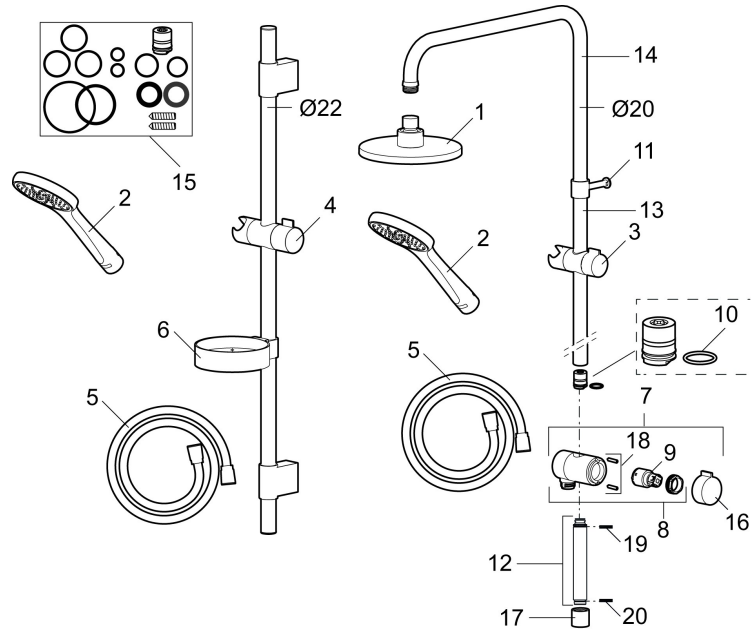

## MORA CERA S5 douchesysteem

Artikelnummer: 130005

Omschrijving: Chroom

- Omstel met keramische schijven
- Verchromde doucheslang 1750 mm
- Met anti-kalk systeem "Easy clean"
- Glijstang/Douchepijp is inkortbaar
- Omstel te monteren met de hendel in de richting naar keuze
- Keuze uit sproeipatroon met/zonder lucht toevoeging
- Lucht toevoeging geeft een comfortabel sproeipatroon bij 6 l/min, max. volumestroom 10 l/min

Unieke karaktereigenschappen

PRODUCTOMSCHRIJVING

MORA CERA S5  
douchesysteem

Artikelnummer: 130005

Onderdelen lijst

NR.	ARTIKELNR.	OMSCHRIJVING
	139912.AE	Beugel 18, 20, 22 mm. voor zeepschaal 409416
1	209555	Hoofddouche 150 mm
2	130370	Handdouche
3	409418.AE	Handdouchehouder voor 20 mm glijstang
4	130363.AE	Glijstang voor 22 mm glijstangen
5	139835.AE	Doucheslang 1750 mm
6	409416	Zeepschaal voor 18, 20 en 22 mm glijstangen
7	409422	Omstel compleet
8	409430.AE	Omstel
9	409417.AA	Bovendeel
10	639173.AE	Dichting (2 stuks)
11	139906.AE	Bevestigingsclip voor glijstang
12	209549.AE	Aansluitstuk
13	209548.AE	Onderste deel glijstang
14	209550.AE	Bovenste deel glijstang
15	409425.AE	Reparatieset voor Mora douchecombinatie

NR.	ARTIKELNR.	OMSCHRIJVING
16	409443.AE	Knop voor omstelinrichting
17	209291.AE	Overgangsnippel G1/2 x M18x1
18	139812.AE	Schroef M5x20
19	309246.AE	O-ring (13,1 x 1,6)
20	609029.AE	O-ring (16,1 x 1,6)