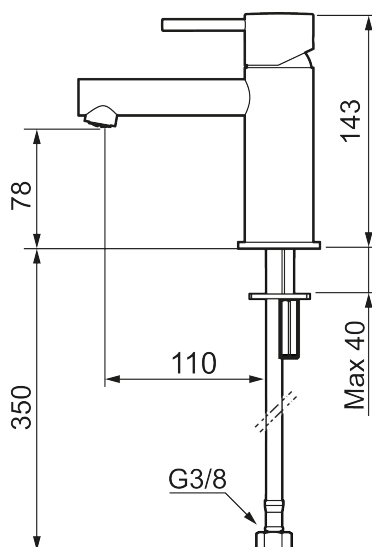

MORA INXX II sharp, small tvättställsblandare

INXX II tvättställsblandare finns i tre olika höjder där small är en låg blandare anpassad för mindre handfat. Med en kromad hållbar nyans och tvättställsblandarens raka karaktär med lång pip och lutande munstycke – gör INXX II sharp både snygg och bekväm att använda. Blandaren är testad och godkänd utifrån de byggregler som finns och är energieffektiv, vilket innebär att den ger en lägre vatten- och energiförbrukning utan att ge avkall på komforten. Bottenventil finns som tillbehör i samma nyans.

Unika egenskaper

Skyddsmodul

- Keramisk tätning
- Omställbar flödesbegränsning och temperaturspär
- Eco (energi- och vattenbesparande konstantflödesstrålsamlare, 5 l/min vid 2–6 bar)
- Flexibla anslutningsrör i metallomspunnen Soft PEX[®], lekande G3/8
- Hålmått Ø34-37 mm