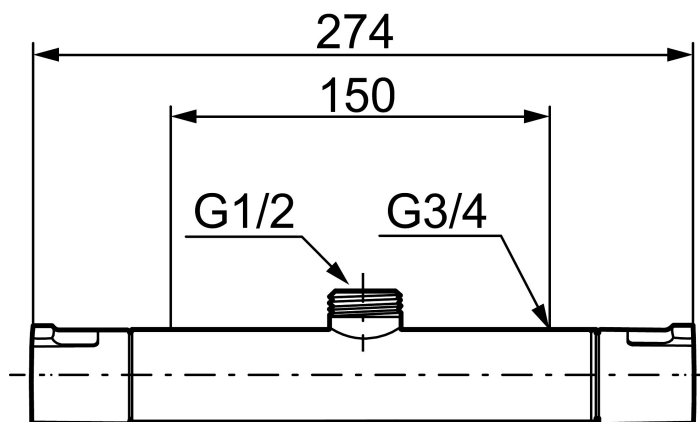

## Mora Cera T4 termostaattisuihkuhana

Kylpyhuone on paikka rentoutumiselle, nautinnolle ja palautumiselle. Joten täytä se tunteella. Säästä energiaa rasittamatta itseäsi, suojaudu lämpötilavaihteluilta, suo itsellesi tavallista pidempi suihku hyvillä mielin. Mora Cera täyttää kylpyhuoneesi laatuajalla monella tapaa.

Tuote-nro: 241150 LVI: 6360654

Kuvaus: Kromattu

Ainutlaatuiset ominaisuudet

- Suihkuliitäntä ylös
- Turvanuppi 38°C ja 42°C
- Eco-vesimäärän säästötoiminto
- Imusuojattu EU-standardin SS-EN 1717 mukaan
- Helppokäyttöisin kahvain
- Ääniluokka 1