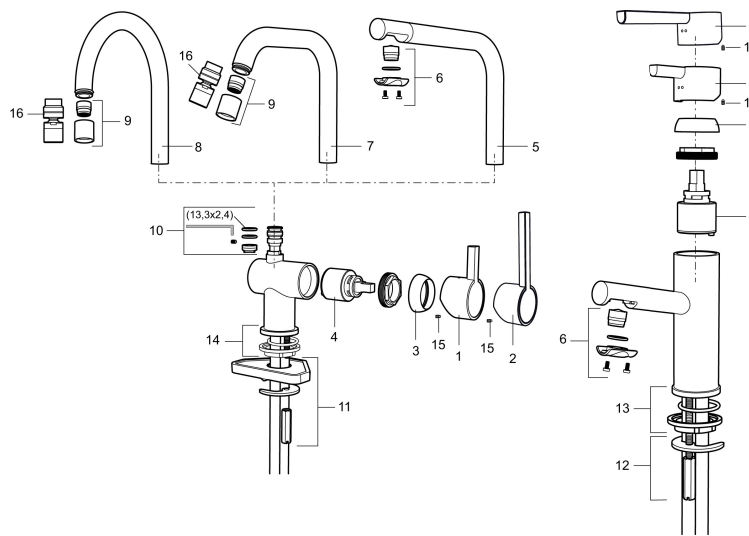

Art.nr: 707100 RSK: 8318179 Flöde 3 bar: 7,6 l/min

Utförande: Krom

- ESS (energisparsystem)
- Keramisk tätning
- Omställbar flödesbegränsning och temperaturspär
- Eco (energi- och vattenbesparande konstantflödesstrålsamlare, 7,6 l/min vid 2–6 bar)
- Flexibla anslutningsrör i metallomspunnen Soft PEX[®], lekande G3/8
- Svängbar pip 60°, 120° eller 360°
- Hålmått Ø32-35 mm

PRODUKTBESKRIVNING

MORA REXX K5 köksblandare

Mora REXX är essensen av skandinavisk design och funktionalitet. Serien är minimalistisk och med enkelheten i fokus. Dess precision är dess innovation. När tradition och hantverk samsas med moderna tillverkningsmetoder och inspirerande formgivning, blir resultatet Mora REXX. Här i form av en vacker köksblandare med inbyggd smart funktionalitet.

Art.nr: 707100

RSK: 8318179

Reservdelslista

NR.	ART.NR	RSK	BESKRIVNING
1	209500.AE	8346901	Spak, krom
1	209500.0011AE	8346917	Spak, krom/svart
2	409337	8346503	Care-spak, komplett, krom
3	209501.AE	8346902	Täckhuv, krom
4	209493.AE	8345204	Keramiksats ESS
4	708301.AE	8345093	Keramiksats
5	209506.AE	8346907	Utloppspip K6, komplett, krom
5	209506.0011AE	8326728	Utloppspip K6, komplett, krom/svart
6	209502.AE	8346903	Strålsamlarkit, L-pip, 7,6 l/min vid 2–6 bar, krom
6	209502.0011AE	8346921	Strålsamlarkit, L-pip, 7,6 l/min vid 2–6 bar, krom/svart
7	209508.AE	8346909	Utloppspip K7, komplett, krom
8	209507.AE	8346908	Utloppspip K5, komplett, krom
9	209503.AE	8346904	Strålsamlare M18 Inv., 7,6 l/min vid 2–6 bar, krom
10	209520.AE	8346910	Packningssats (blått spärsegment)
11	708779.AE		Fästdetaljer, kök

NR.	ART.NR	RSK	BESKRIVNING
12	209518.AE	8346911	Fästdetaljer
13	209562.AE		Fot fkr med centrerpackning, tvätt
14	209563.AE	8295335	Fot fkr med centrerpackning, kök
15	459013		Låsskruv M4x5
16	409480.AE	8393983	Ledbar strålsamlare M18 inv., 7–9 l/min vid 3 bar