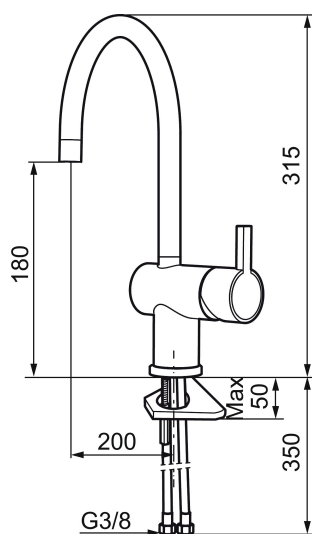

MORA REXX K5 köksblandare

Mora REXX är essensen av skandinavisk design och funktionalitet. Serien är minimalistisk och med enkelheten i fokus. Dess precision är dess innovation. När tradition och hantverk samsas med moderna tillverkningsmetoder och inspirerande formgivning, blir resultatet Mora REXX. Här i form av en vacker köksblandare med inbyggd smart funktionalitet.

Art.nr: 707100 RSK: 8318179 Flöde 3 bar: 7,6 l/min

Utförande: Krom

- ESS (energisparsystem)
- Keramisk tätning
- Omställbar flödesbegränsning och temperaturspär
- Eco (energi- och vattenbesparande konstantflödesstrålsamlare, 7,6 l/min vid 2–6 bar)
- Flexibla anslutningsrör i metallomspunnen Soft PEX®, lekande G3/8
- Svängbar pip 60°, 120° eller 360°
- Hålmått Ø32-35 mm