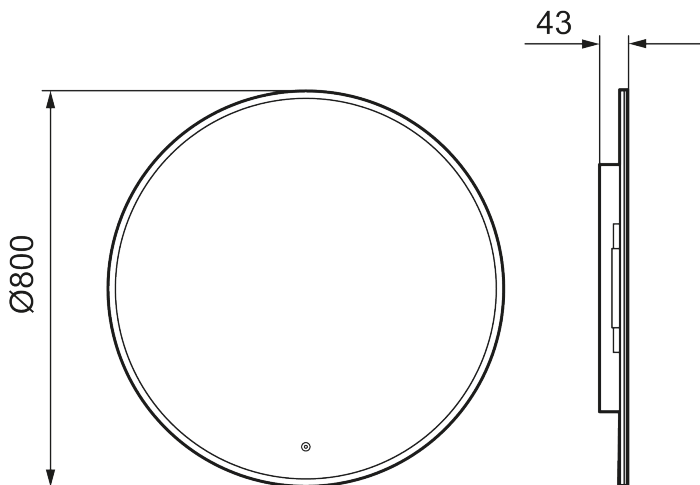

Unika egenskaper

MORA CARA I

CARA påminner om SOLO I, men har en vit akrylram och touch-funktion för att styra LED-belysningen. Belysningen på CARA har inställbar ljusstyrka och ton, så att du kan anpassa den till badrummets stämning.

Spegeln finns i både runda och fyrkantiga format, i flera storlekar.

Om serien

Slimmad design med dold LED-belysning i ramen och möjlighet att välja till Bluetooth-högtalare för att göra badrummet komplett.

Art.nr: 953105 RSK: 8879844

Utförande: Ø800 mm

- Ram med belysning
- Energieffektiv LED-belysning
- Kopparfritt glas med säkerhetsfilm
- Imskydd
- Touch av/på
- Justerbar ljustemperatur: 2 700–6 400 K
- IP 44-certifierad, CE-märkt
- Utbyggnadsmått: 43 mm