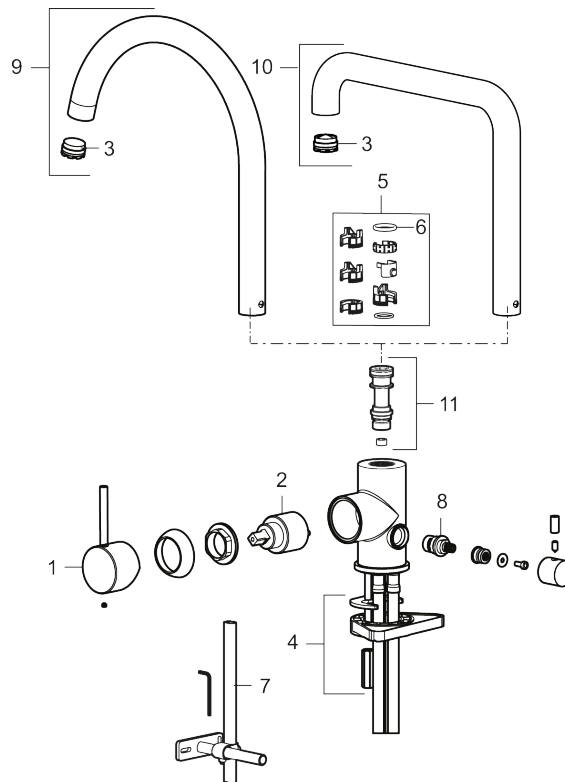

PRODUKTBESKRIVNING

MORA INXX II sharp

Med en holdbar mattgrå nyanse og kjøkkenkranens sterke karakter tar INXX II sharp på en moderne og stilren måte en sentral plass på kjøkkenet. Blandebatteriet er testet og godkjent ut fra gjeldende byggeregler og det er energieffektivt, noe som innebærer at man får et lavere vann- og energiforbruk uten å gi avkall på komforten.

Om serien

INXX II er en elegant og tidløs serie i en palett av nøye utvalgte nyanser. Kombinasjonen av høy kvalitet, stilren design og herlig komfort gjør den til den ultimate serien.

Art.no.: 272071.44CA

NRF-nummer: 4290512

Reservedelsliste

NR.	ART. NO.	NRF-NUMMER	BESKRIVELSE
1	409700.AE	4295005	Spak, komplett, krom
1	409700.12AE	4294998	Spak, komplett, matt sort
1	409700.22AE	4294999	Spak, komplett, matt hvit
1	409700.44AE	4295001	Spak, komplett, matt grå
1	409700.60AE	4295002	Spak, komplett, polert messing PVD
1	409700.62AE	4295003	Spak, komplett, børstet messing PVD
1	409700.76AE	4295004	Spak, komplett, børstet nikkell