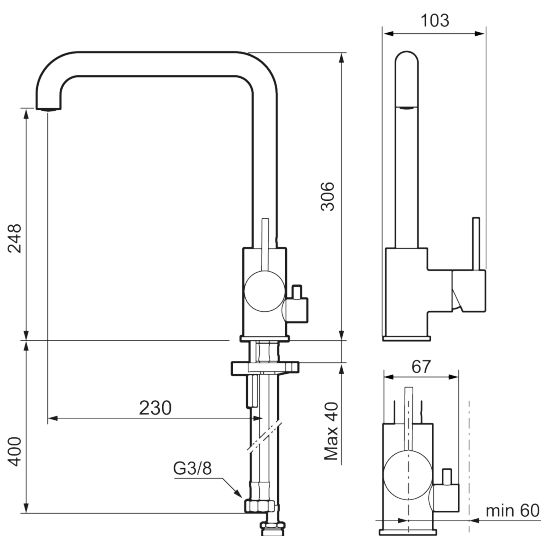

### Unike funksjoner

Tilbakeslagssikring 

- Vannmengdebegrenser og temperatursperre
- Svingbar tut sperre 60°, 85°, 110° eller 360°
- Innebygget avstengning for maskin, innstilt på Kv. OBS! Ikke omstillbar til VV
- Fleksible Soft PEX®-rør med 3/8" mutter
- For hull i benk Ø34-37 mm