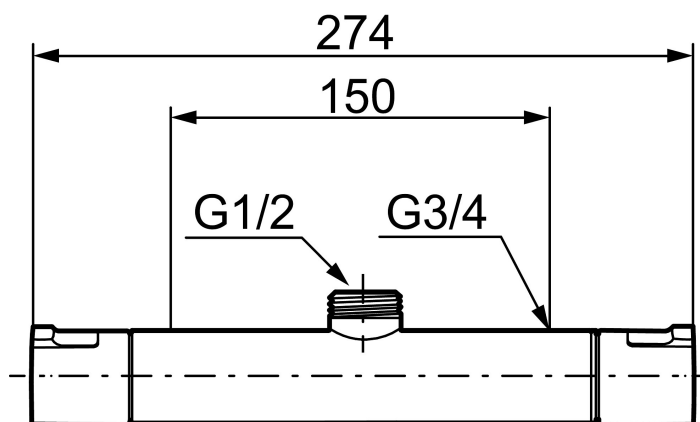

Art.nr: 241150 RSK: 8344176

Utförande: Krom, 150 c/c

### Unika egenskaper

Skyddsmodul 

- OBS! 150 c/c
- Duschanslutning upp
- Säkerhetspär 38° och 42°
- Eco-stopp
- Utsprång med väggbricka 80 mm
- Ansl. inv. G3/4
- Återströmningsskydd enligt EU-standard SS-EN 1717
- Extra greppvänliga vred, godkänd av reumatikerförbundet