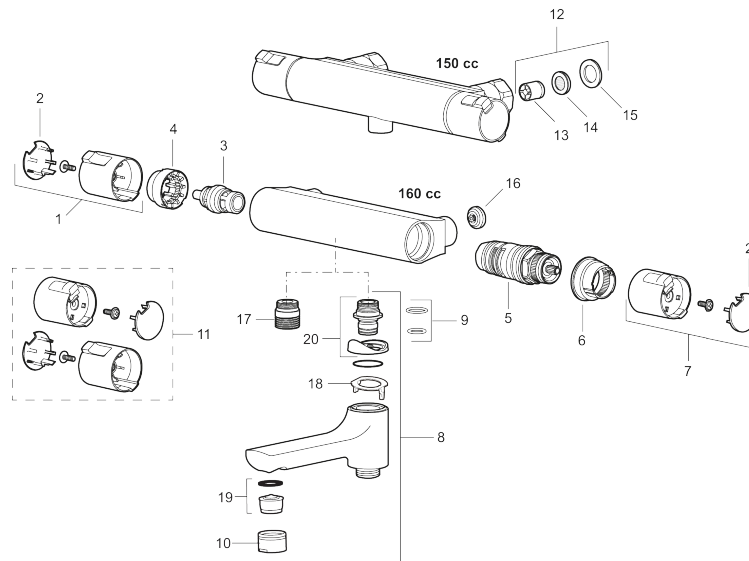

PRODUKTBESKRIVNING

MORA CERA T4 duschblandare

I Mora Cera har vi eftersträvat den perfekta kombinationen mellan hög komfort, låg vattenförbrukning och ett modernt formspråk. Med den senaste utvecklingen inom energiteknik, har vi till exempel halverat vattenförbrukningen i duschen - utan att kompromissa på komforten. Jämn temperatur i dusch och bad gör blandaren säker att använda för hela familjen.

Art.nr: 241150

RSK: 8344176

Reservdelslista

NR.	ART.NR	RSK	BESKRIVNING
1	409653.AA	8345188	Mängdvråd, komplett, krom, butiksförpackad
2	409658.AA	8345190	Täcklock, krom, butiksförpackad
3	409354.AA	8345137	Keramiskt överstycke, butiksförpackad
4	708079.AE		Eco, stoppring, avstängning
5	708764.AE	8345114	Termostatinsats
6	209556.AE	8345184	Stoppring, temperatur
7	409654.AA	8345189	Temperaturvråd, komplett, krom, butiksförpackad
8	409656	8344876	Utloppspip för ombyggnad av duschblandare
9	209519.AE	8938340	O-ringar
10	131415.AE	8281512	Hylsa M24 utv., 15 mm, krom
11	409650.AA	8345187	Mängd- och temperaturvråd, komplett, krom, butiksförpackad
12	708338.AE		Backventil (2 st), 150 c/c
13	139465.AE	8186872	Patronbackventil, 150 c/c
14	708080.AE		Silhållare, 150 c/c