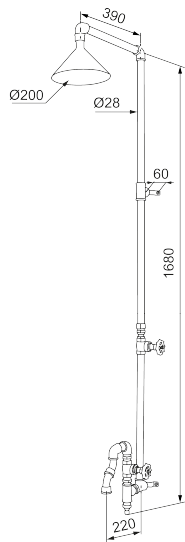

Unika egenskaper

MORA GARDEN väggfast utedusch

En svalkande dusch i sommarvärmnen eller ett smidigt tappställe för vattenkannan. Uteduschen Mora Garden sätter en personlig prägel på trädgården och skruvas enkelt upp på lämplig vägg eller stolpe med fyra skruvar. Den har två munstycken: en takdusch och en nedre kran. Ett vred på duschstången används för att stänga av och på respektive flöde. Duschen kopplas sedan enkelt ihop med trädgårdens vattenslang. Finns i två nyanser, svart eller stålgrå.

Art.nr: 400005

Utförande: Stålgrå

- Väggfast modell som skruvas upp på lämplig vägg, stolpe eller träd med fyra skruvar
- Med två munstycken: en takdusch och en nedre kran
- Två separata vred på duschstången, används för att stänga av och på respektive flöde