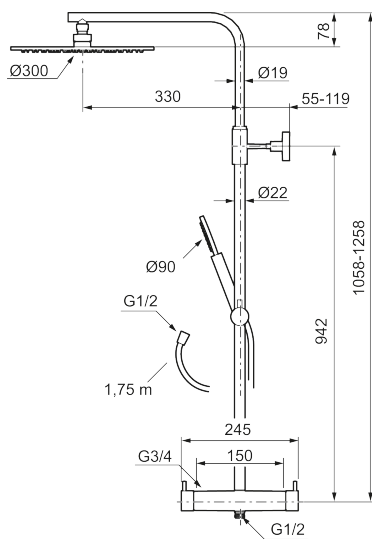

INXX II shower system kit

Med en tålig mattvit nyans förenar INXX II klassisk design med hög prestanda och erbjuder en jämn temperatur, hög komfort och ett starkt skydd mot skållning. Takduschens stora tunna taksil gör att duschen passar lika bra i ett badrum med stark karaktär och effektfulla former som i ett sobert badrum skapat för avkopplande stunder. Blandaren är testad och godkänd utifrån de byggregler som finns och är energieffektiv, vilket innebär att den ger en lägre vatten- och energiförbrukning utan att ge avkall på komforten. INXX II är serien som erbjuder en vattenupplevelse i världsklass.

Om serien

INXX II är en elegant och tidlös serie i en palett av noga utvalda nyanser. Kombinationen av hög kvalitet, sober design och skön komfort gör den till den ultimata serien.

Art.nr: 271900.22 RSK: 8283091 Flöde 3 bar: 11,3 l/min

Utförande: Mattvit, 150 c/c

BVB ID: 133984

Består av:

MORA INXX II duschblandare:

- Tryckbalanserad termostatsinsats
- Med reversibelt överstycke
- Säkerhetsspärr 38°
- Eco-stopp
- Ansl. inv. G3/4
- Återströmningsskydd enligt EU-standard SS-EN 1717

MORA INXX II Shower System:

- Metallomspunnen slang 1750 mm, PVC- och BPA-fri innerslang
- Med antikalksystemet "Easy-Clean"
- Justerbar höjd
- Handdusch 7,5 l/min, taksil 11 l/min