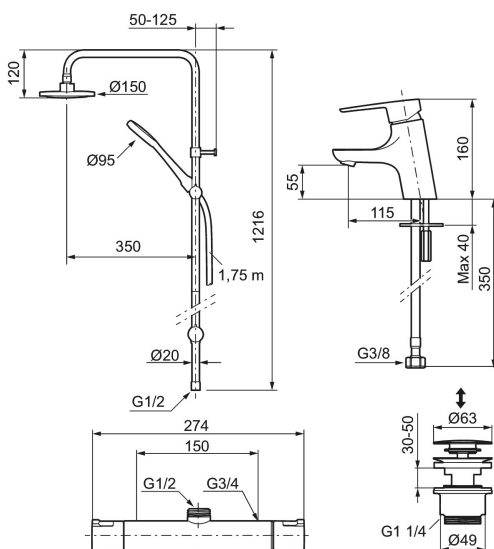

De integrerte energisparefunksjonene i servantkranen påvirker ikke brukervennligheten.

Art.no.: 241920 NRF-nummer: 4290298 Flow 3 bar: 10,0 l/m

Utførende: Krom

Unike funksjoner

- Mora Cera Servantbatteri med push-downventil MA nr. 243071.CA
- Mora Cera Dusjbatteri MA nr. 241150
- Mora Cera Shower System S5 MA nr. 130005

Art.no.: 241920

NRF-nummer: 4290298

Reservedelsliste

NR.	ART. NO.	NRF-NUMMER	BESKRIVELSE
1	409653.AA		Avstengningsratt, krom, butikksforpakket
2	409658.AA		Dekklokk, krom, butikksforpakket
3	409354.AA	4294133	Overdel keramisk, butikksforpakket
4	708079.AE	4295786	Eco, sperrering for avstegningsratt
5	708764.AE		Termostatinnsett
6	209556.AE		Sperrering for temperaturratt
7	409654.AA		Temperaturratt, krom, butikksforpakket
8	409656	4294179	Utløpstut med tutnippel, krom
9	209519.AE	4294292	O-ringsett til tutnippel
10	131415.AE		Hylse for strålesamler, M24 utv. 15 mm, krom
11	409650.AA		Avstengning- og temperaturratt, krom

NR.	ART. NO.	NRF-NUMMER	BESKRIVELSE
12	708338.AE	4295789	Tilbakeslagsventiler med sil (2 stk)
13	139465.AE	4295771	Tilbakeslagsventil
14	708080.AE		Silholder komplett
15	709339.AE	4295507	Pakning 24/15x2
16	129380.AE	4296504	Tilbakeslagsventil (2 stk), 160 c/c
17	409659.AE		Ansatsnippel M18x1-G1/2 (Dusjbatteri)
18	129154.AE		Stoppskive for utløpstut
19	139783.AE		Innsats strålesamler 20–24 l/min ved 3 bar
20	209494.AE		Tutnippel (Badekarbatteri)