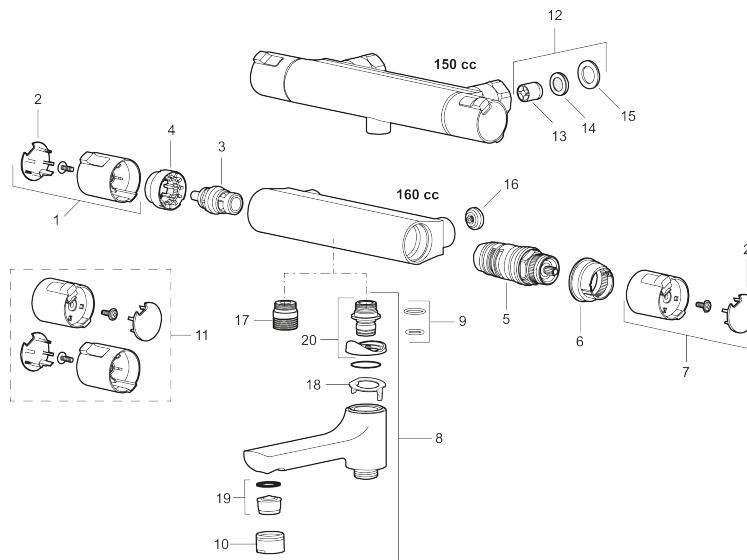

De integrerte energisparefunksjonene i servantkranen påvirker ikke brukervennligheten.

Art.no.: 241920 NRF-nummer: 4290298 Flow 3 bar: 10,0 l/m

Utførende: Krom

Unike funksjoner

- Mora Cera Servantbatteri med push-downventil MA nr. 243071.CA
- Mora Cera Dusjbatteri MA nr. 241150
- Mora Cera Shower System S5 MA nr. 130005

Art.no.: 241920

NRF-nummer: 4290298

Reservedelsliste

NR.	ART. NO.	NRF-NUMMER	BESKRIVELSE
1	409653.AA		Avstengningsratt, krom, butikksforpakket
2	409658.AA		Dekklokk, krom, butikksforpakket
3	409354.AA	4294133	Overdel keramisk, butikksforpakket
4	708079.AE	4295786	Eco, sperrering for avstegningsratt
5	708764.AE		Termostatinnsett
6	209556.AE		Sperrering for temperaturratt
7	409654.AA		Temperaturratt, krom, butikksforpakket
8	409656	4294179	Utløpstut med tutnippel, krom
9	209519.AE	4294292	O-ringsett til tutnippel
10	131415.AE		Hylse for strålesamler, M24 utv. 15 mm, krom
11	409650.AA		Avstengning- og temperaturratt, krom

NR.	ART. NO.	NRF-NUMMER	BESKRIVELSE
12	708338.AE	4295789	Tilbakeslagsventiler med sil (2 stk)
13	139465.AE	4295771	Tilbakeslagsventil
14	708080.AE		Silholder komplett
15	709339.AE	4295507	Pakning 24/15x2
16	129380.AE	4296504	Tilbakeslagsventil (2 stk), 160 c/c
17	409659.AE		Ansatsnippel M18x1-G1/2 (Dusjbatteri)
18	129154.AE		Stoppskive for utløpstut
19	139783.AE		Innsats strålesamler 20–24 l/min ved 3 bar
20	209494.AE		Tutnippel (Badekarbatteri)