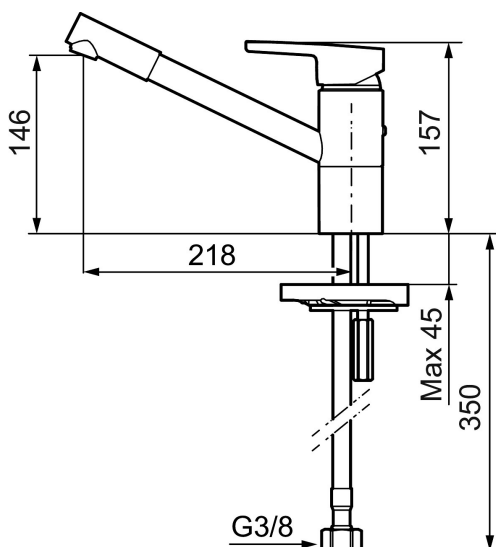

MORA MMIX K2 köksblandare

Mora MMIX kombinerar en formskön och ergonomisk design med en energieffektiv insida. Designen präglas av en smekamt böljande geometri och förmedlar en tidlös och sammanhängande stil över hela serien. Vårt unika miljökoncept EcoSafe™ ligger till grund för utvecklingsarbetet och bidrar till låg energiförbrukning och långsiktig miljöhänsyn.

Art.nr: 732201 RSK: 8318223

Utförande: Krom, ansl. lekande G3/8

Unika egenskaper

Skyddsmodul

- BVB ID 54013
- ESS (energisparsystem)
- Mjukstängning med keramisk tätning
- Omställbar flödesbegränsning och temperaturspär
- Eco (energi- och vattenbesparande strålsamlare)
- Flexibla anslutningsrör i metallomspunnen Soft PEX®
- Svängbar pip 110°
- Godkänd av reumatikerförbundet
- Lead Free (blyfri)
- Hålmått Ø33-37 mm