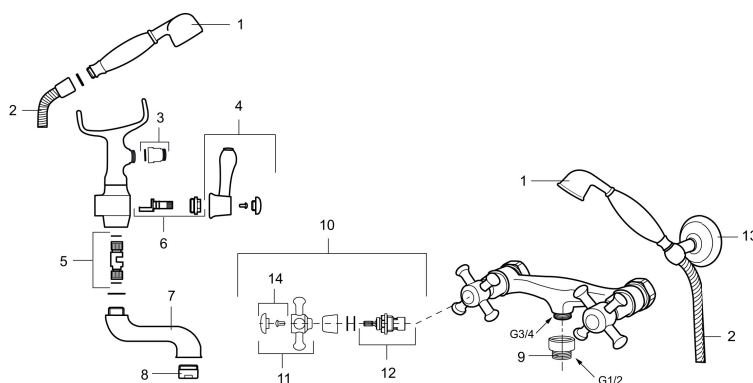

MORA CLASSIC togrepsbatteri

Mora Classic er en eksklusiv serie vannkraner som ivaretar de gamle designidealene med de runde og kraftige formene. Alle deler er fremstilt i metall, med ekte Morakvalitet. I tillegg til komfort og trygghet gir et Mora Classic dusjbatteri deg detaljen som skaper helheten på badet ditt. Keramisk tetning er standard. Moderne teknikk i klassisk tapning når den er som best.

Art.no.: 700665 NRF-nummer: 4291709

Utførende: Krom

- Med overgang til utv. G1/2

Unike funksjoner

PRODUKTBESKRIVNING

MORA CLASSIC togrepsbatteri

Mora Classic er en eksklusiv serie vannkraner som ivaretar de gamle designidealene med de runde og kraftige formene. Alle deler er fremstilt i metall, med ekte Morakvalitet. I tillegg til komfort og trygghet gir et Mora Classic dusjbatteri deg detaljen som skaper helheten på badet ditt. Keramisk tetning er standard. Moderne teknikk i klassisk tapning når den er som best.

Art.no.: 700665

NRF-nummer: 4291709

Reservedelsliste

NR.	ART. NO.	NRF-NUMMER	BESKRIVELSE
1	130802.AE	4294691	Hånddusj, krom
2	S600310		Dusjslange, 1,75 m, krom
3	S600075		Nippelmuffe med tilbakeslavsventil
4	708141.AE	4295854	Spak til sjalter
5	708143.AE	4295856	Stempel til sjalter
6	708142.AE	4295855	Sjalter
7	708339		Utløpstut for badekarbatteri
8	131328.AE	4296505	StrålesamlerM28 utv., 24–26 l/min ved 3 bar, krom
9	640000.AE		Overgangsnippel G1/2 utv- G3/4 innv med pakning
10	708147.AE	4295802	Overdel med ratt komplett, keramisk tetning
11	708137.AE	4295851	Ratt, komplett med skrue og dekkebrikke (VV+KV)
12	719109.AE	4295803	Keramisk overdel G1/2 uten ratt
13	130804.AE	4294731	Veggholder for hånddusj, krom
14	708135.AE	4296507	Skrue og dekkebrikke (VV+KV) krom
14	708135.65AE		Skrue og dekkebrikke (VV+KV) gull