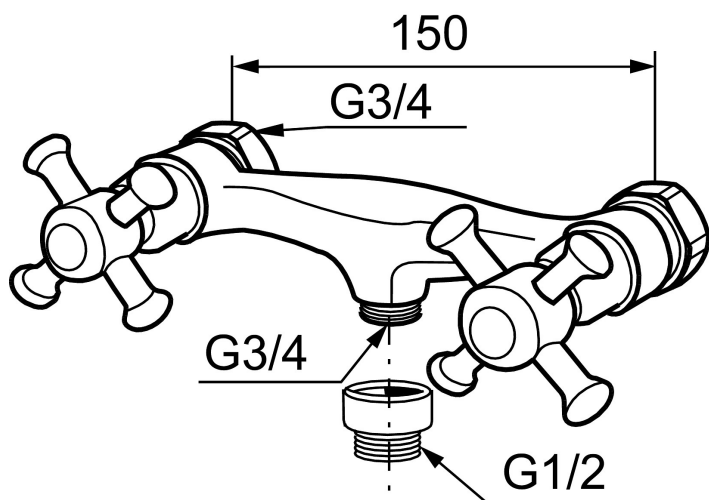

MORA CLASSIC togrepsbatteri

Mora Classic er en eksklusiv serie vannkraner som ivaretar de gamle designidealene med de runde og kraftige formene. Alle deler er fremstilt i metall, med ekte Morakvalitet. I tillegg til komfort og trygghet gir et Mora Classic dusjbatteri deg detaljen som skaper helheten på badet ditt. Keramisk tetning er standard. Moderne teknikk i klassisk tapning når den er som best.

Art.no.: 700665 NRF-nummer: 4291709

Utførende: Krom

- Med overgang til utv. G1/2

Unike funksjoner

PRODUKTBESKRIVNING

MORA CLASSIC togrepsbatteri

Mora Classic er en eksklusiv serie vannkraner som ivaretar de gamle designidealene med de runde og kraftige formene. Alle deler er fremstilt i metall, med ekte Morakvalitet. I tillegg til komfort og trygghet gir et Mora Classic dusjbatteri deg detaljen som skaper helheten på badet ditt. Keramisk tetning er standard. Moderne teknikk i klassisk tapning når den er som best.

Art.no.: 700665

NRF-nummer: 4291709

Reservedelsliste

NR.	ART. NO.	NRF-NUMMER	BESKRIVELSE
1	130802.AE	4294691	Hånddusj, krom
2	S600310		Dusjslange, 1,75 m, krom
3	S600075		Nippelmuffe med tilbakeslavsventil
4	708141.AE	4295854	Spak til sjalter
5	708143.AE	4295856	Stempel til sjalter
6	708142.AE	4295855	Sjalter
7	708339		Utløpstut for badekarbatteri
8	131328.AE	4296505	StrålesamlerM28 utv., 24–26 l/min ved 3 bar, krom
9	640000.AE		Overgangsnippel G1/2 utv- G3/4 innv med pakning
10	708147.AE	4295802	Overdel med ratt komplett, keramisk tetning
11	708137.AE	4295851	Ratt, komplett med skrue og dekkebrikke (VV+KV)
12	719109.AE	4295803	Keramisk overdel G1/2 uten ratt
13	130804.AE	4294731	Veggholder for hånddusj, krom
14	708135.AE	4296507	Skrue og dekkebrikke (VV+KV) krom
14	708135.65AE		Skrue og dekkebrikke (VV+KV) gull