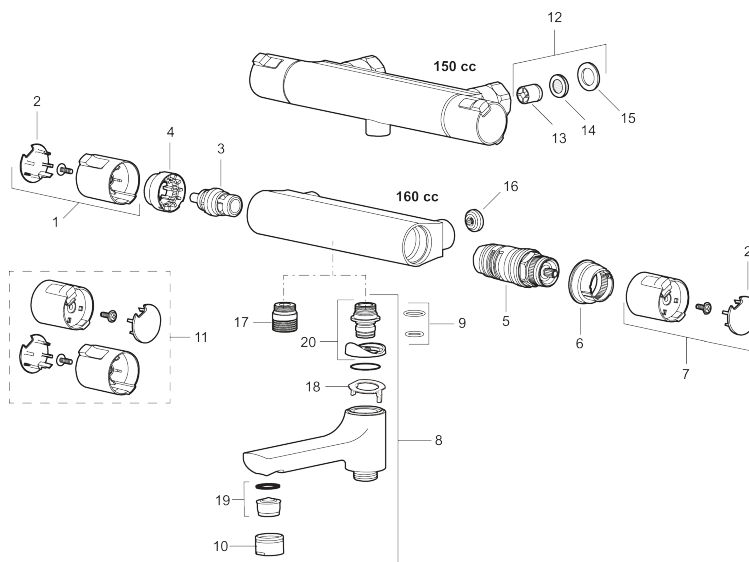

MORA CERA T4 thermostatische douchemengkraan

Artikelnummer: 241100.DB

Omschrijving: Chroom, incl. s-koppelingen

- Met douche-aansluiting onder
- Met Eco functie
- Temperatuurknop met begrenzing op 38°C en 42°C
- Inlaten 3/4" binnendraad
- Met keerkleppen vlg EN1717
- Extra gebruikersvriendelijke knoppen, goedgekeurd door de Zweedse reumapatiëntenvereniging

Unieke karaktereigenschappen

Type terugstroombeveiliging 

PRODUCTOMSCHRIJVING

MORA CERA T4

thermostatische douchemengkraan

Artikelnummer: 241100.DB

Onderdelen lijst

NR.	ARTIKELNR.	OMSCHRIJVING
1	409653.AA	Bedieningshendel
2	409658.AA	Afdekkap, chroom
3	S600274	Keramisch bovendeel
4	708079.AE	Eco, begrenzingsring, open/dicht
5	708764.AE	Thermostatische patroon
6	209556.AE	Temperatuurbegrenzingsring
7	409654.AA	Temperatuurhendel, compleet, chroom
8	409656	Draaibare uitloop, chroom
9	209519.AE	Pakkingset
10	131415.AE	Behuizing M24 budr., 15 mm, chroom
11	409650.AA	Open/dicht- en temperatuurknop, compleet, chroom
12	708338.AE	Keerkleppen (2 stuks)
13	139465.AE	Keerklep
14	708080.AE	Ring
15	709339.AE	Pakking
16	129380.AE	Anti-Keerkleppen (2 stuks)
17	409659.AE	Douche verloopnippel M18x1xG1/2

NR.	ARTIKELNR.	OMSCHRIJVING
18	129154.AE	Blokkeerring
19	139783.AE	Inzet voor straalregelaar, 20–24 l/min van 300 kPa
20	209494.AE	Nippel voor badmengkraan