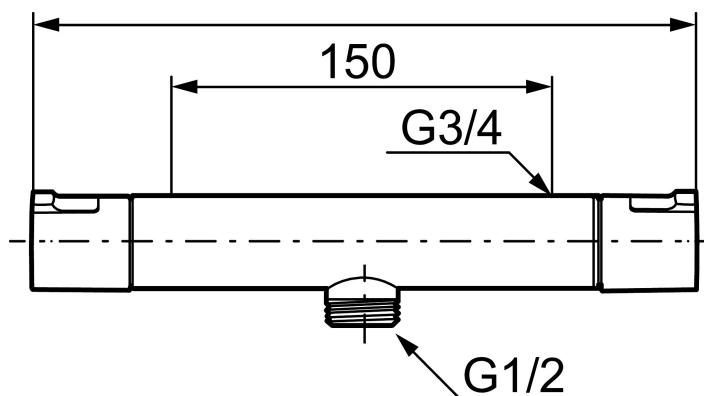

MORA CERA T4 thermostatische douchemengkraan

Artikelnummer: 241100.DB

Omschrijving: Chroom, incl. s-koppelingen

- Met douche-aansluiting onder
- Met Eco functie
- Temperatuurknop met begrenzing op 38°C en 42°C
- Inlaten 3/4" binnendraad
- Met keerkleppen vlg EN1717
- Extra gebruikersvriendelijke knoppen, goedgekeurd door de Zweedse reumapatiëntenvereniging

Unieke karaktereigenschappen

Type terugstroombeveiliging 

PRODUCTOMSCHRIJVING

MORA CERA T4

thermostatische douchemengkraan

Artikelnummer: 241100.DB

Onderdelen lijst

NR.	ARTIKELNR.	OMSCHRIJVING
1	409653.AA	Bedieningshendel
2	409658.AA	Afdekkap, chroom
3	S600274	Keramisch bovendeel
4	708079.AE	Eco, begrenzingsring, open/dicht
5	708764.AE	Thermostatische patroon
6	209556.AE	Temperatuurbegrenzingsring
7	409654.AA	Temperatuurhendel, compleet, chroom
8	409656	Draaibare uitloop, chroom
9	209519.AE	Pakkingset
10	131415.AE	Behuizing M24 budr., 15 mm, chroom
11	409650.AA	Open/dicht- en temperatuurknop, compleet, chroom
12	708338.AE	Keerkleppen (2 stuks)
13	139465.AE	Keerklep
14	708080.AE	Ring
15	709339.AE	Pakking
16	129380.AE	Anti-Keerkleppen (2 stuks)
17	409659.AE	Douche verloopnippel M18x1xG1/2

NR.	ARTIKELNR.	OMSCHRIJVING
18	129154.AE	Blokkeerring
19	139783.AE	Inzet voor straalregelaar, 20–24 l/min van 300 kPa
20	209494.AE	Nippel voor badmengkraan