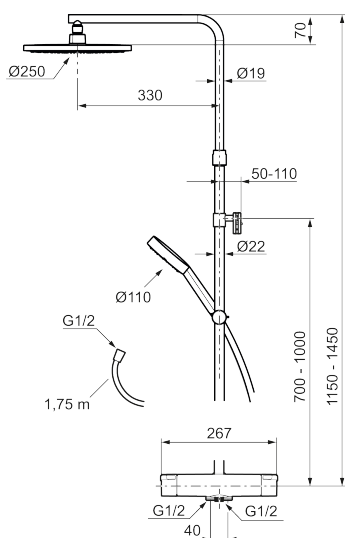

MMIX II shower system kit

Vårt klassiska shower system kit MMIX har fått en rakare form och ett djärvare uttryck med generösa proportioner. Även insidan har fått en uppgradering i form av en förbättrad termostat som inte bara ger bästa tänkbara energieffektivitet, utan även en duschupplevelse i högsta klass.

Art.nr: 334030 RSK: 8283442 Flöde 3 bar: 7,6 l/min
Utförande: Krom, 40 c/c, inlopp ned

Består av:

MORA MMIX II duschblandare:

- Tryckbalanserad termostatinsats
- Med reversibelt överstycke
- Säkerhetsspärr 38°
- Eco-stopp
- Lead Free (blyfri)
- Återströmningsskydd enligt EU-standard SS-EN 1717
- OBS! Ej för genomgående rördragning "Vaska"

MORA MMIX II Shower System:

- Metallomspunnen slang 1750 mm, PVC- och BPA-fri innerslang
- Med antikalksystemet "Easy-Clean"
- Väggfäste fritt justerbart i höjddled, 700–1000 mm från anslutning och 50–110 mm utsprång från vägg, 2x20 mm distanser medföljer, med vägg tätning, dold rörskarv