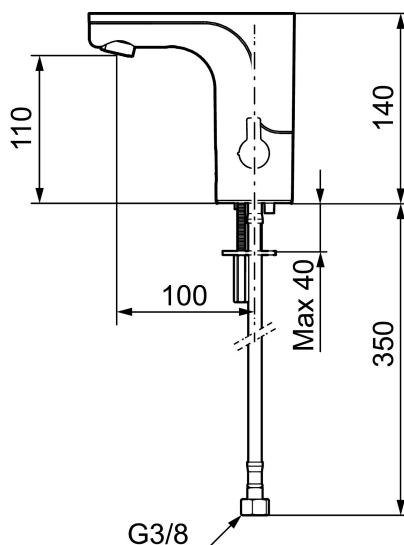

MORA MMIX tronic tvättställsblandare, nätdrift

Sensorstyrda blandare har sitt ursprung i offentliga miljöer, men börjar mer och mer hitta in i det moderna hemmet. Mora MMIX Tronic är en ny generation av svenskutvecklade sensorstyrda blandare med all teknik integrerad i blandarhuset, dvs ingen elektronik under tvättstället. Den sparar både vatten och energi, och är lika enkel att installera som en vanlig tvättställsblandare. Mora MMIX Tronic är batteridrivna, men är enkel att konvertera om till nätdrift. Med hjälp av reglaget på sidan ställer man enkelt temperaturen.

Art.nr: 720090 RSK: 8553579 Flöde 3 bar: 5,0 l/min

Utförande: Krom, nätdrift, exkl. transformator

Unika egenskaper

Skyddsmodul 

- Med temperaturvred, nätdrift (exkl. transformator)
- Mjukstängande magnetventil
- Vandalsäkert utförande i metall
- Eco (energi- och vattenbesparande konstantflödesstrålsamlare, 5 l/min vid 2–6 bar)
- Spoltidsbegränsning, förhindrar översvämning
- Framspolningsfunktion 30 sek via sensorn
- Avstängning av flöde i 60 sek via sensorn, (används t.ex. vid rengöring)
- Låg strömförbrukning – Lång livslängd
- Kan genomspolas med hetvatten för legionella sanering
- IP-klass sensor: IP67
- Återströmningsskydd enligt EU-standard SS-EN 1717
- Miljövänliga material, Lead Free, Nickelfri

Installation:

- Enkel installation och service
- Vred för temperaturregulering, efter injustering till önskad temperatur kan vredet ersättas med ett medföljande lock
- Anpassningsbar för batteridrift 6V och nätdrift 12V AC/DC
- Vid nätdrift 12V AC/DC krävs stickproppsadapter art.nr. S600129, alternativt transformator art.nr. S600128
- Automatisk justering av sensoravståndet
- Flexibla anslutningsrör i metallspunnen Soft PEX[®], lekande G3/8

- Hålmått Ø33,5-37 mm

Inställningar:

- Omställbar temperaturbegränsning
- Programmerbar funktion för hygienspolning
- Valbar spoltid