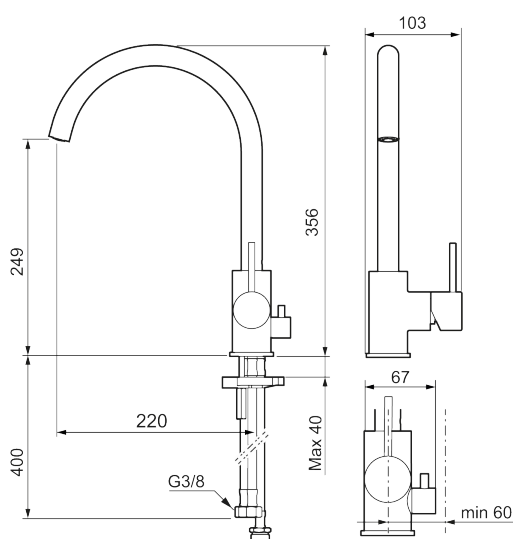

Utförande: Krom, med diskmaskinsavstängning

Unika egenskaper

Skyddsmodul **AA**

- Keramisk tätning
- Omställbar flödesbegränsning och temperaturspär
- Flexibla anslutningsrör i metallomspunnen Soft PEX[®], lekande G3/8
- Svängbar pip 60°, 85°, 110° eller 360°
- Med diskmaskinsavstängning, KV ej omställbar till VV
- Hålmått Ø34-37 mm