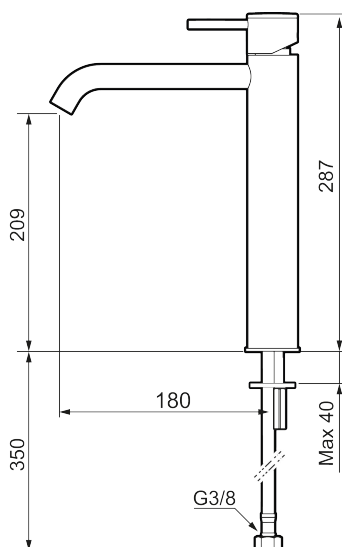

MORA INXX II soft, high servantbatteri

INXX II servantkran finnes i tre ulike høyder der high er en høy kran tilpasset for en skålformet benkmontert vask. Med den moderne holdbare nyansen polert messing og servantkranens stilrene form, øker INXX II soft baderommets komfort og gir en følelse av kvalitet og eleganse. Blandebatteriet er testet og godkjent ut fra gjeldende byggeregler og det er energieffektivt, noe som innebærer at man får et lavere vann- og energiforbruk uten å gi avkall på komforten. Bunnventil finnes som tilbehør i samme nyanse.

Om serien

INXX II er en elegant og tidløs serie i en palett av nøyte utvalgte nyanser. Kombinasjonen av høy kvalitet, stilren design og herlig komfort gjør den til den ultimate serien.

Art.no.: 273021.60CA NRF-nummer: 4290473 Flow 3 bar: 4,5 l/m
Utførende: Polert messing PVD

Unike funksjoner

Tilbakeslagssikring

- Vannmengdebegrenser og temperatursperre
- Mora Eco konstantvannmengde 5 l/min ved 2-6 bar
- Fleksible Soft PEX[®]-rør med 3/8" mutter

PRODUKTBESKRIVNING

MORA INXX II soft, high servantbatteri