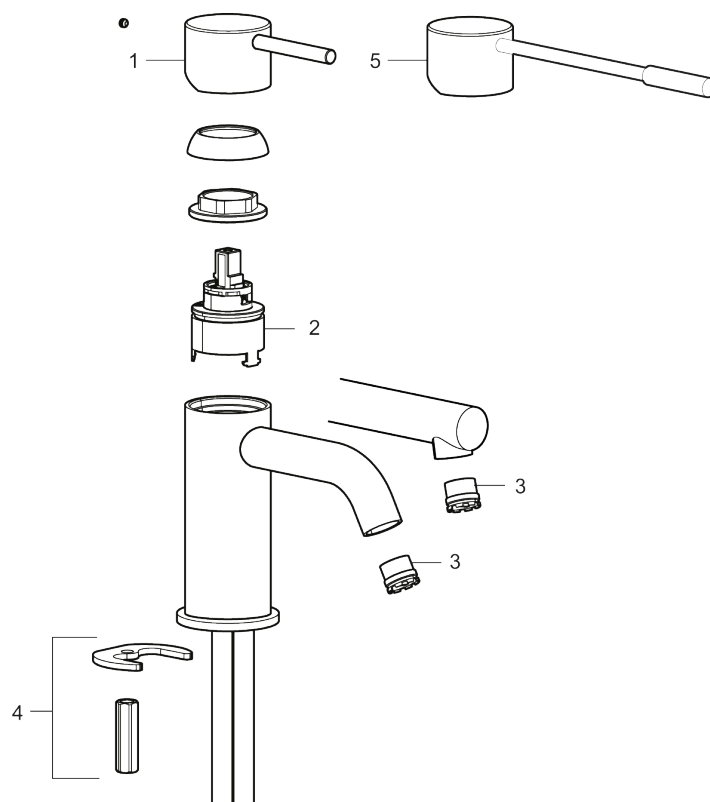

PRODUKTBESKRIVNING

MORA INXX II soft, high servantbatteri

INXX II servantkran finnes i tre ulike høyder der high er en høy kran tilpasset for en skålformet benkmontert vask. Med den moderne holdbare nyansen polert messinging og servantkranens stilrene form, øker INXX II soft baderommets komfort og gir en følelse av kvalitet og eleganse. Blandebatteriet er testet og godkjent ut fra gjeldende byggeregler og det er energieffektivt, noe som innebærer at man får et lavere vann- og energiforbruk uten å gi avkall på komforten. Bunnventil finnes som tilbehør i samme nyanse.

Om serien

INXX II er en elegant og tidløs serie i en palett av nøye utvalgte nyanser. Kombinasjonen av høy kvalitet, stilren design og herlig komfort gjør den til den ultimate serien.

Art.no.: 273021.60CA

NRF-nummer: 4290473

Reservedelsliste

NR.	ART. NO.	NRF-NUMMER	BESKRIVELSE
1	409701.AE	4295012	Spak, komplett, krom
1	409701.12AE	4295006	Spak, komplett, matt sort
1	409701.22AE	4295007	Spak, komplett, matt hvit
1	409701.44AE	4295008	Spak, komplett, matt grå