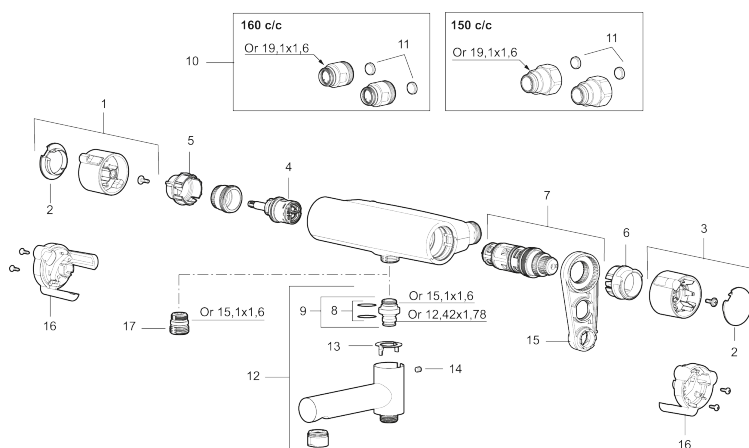

Även insidan har fått sig en uppgradering i form av en förbättrad termostat för bästa tänkbara energieffektivitet.

Art.nr: 330000 RSK: 8245068 Flöde 3 bar: 22,9 l/min

Utförande: Krom, 160 c/c

- Utloppspip med inbyggd omkastare
- Tryckbalanserad termostatinsats
- Säkerhetsspärr 38°
- Eco-stopp
- Lead Free (blyfri)
- Återströmningsskydd enligt EU-standard SS-EN 1717
- Ljudklass 1

Art.nr: 330000

RSK: 8245068

Reservdelslista

NR.	ART.NR	RSK	BESKRIVNING
1	S600191	8397017	Mängdvred, komplett, krom
2	S600192	8397019	Täcklock, krom, 2-pack
3	S600190	8397018	Temperaturvred, komplett, krom
4	S600020	8441462	Keramiskt överstycke, med serviceverktyg (duschblandare)
4	S600269	8387232	Keramiskt överstycke, utan serviceverktyg (duschblandare)
4	S600021	8441463	Keramiskt överstycke, med serviceverktyg (badkarsblandare), och för duschblandare MMIX II med utl. upp
4	S600270	8387233	Keramiskt överstycke, utan serviceverktyg (badkarsblandare), och för duschblandare MMIX II med utl. upp
5	S600086	8439710	Stoppring, standard
6	S600087	8439711	Skållningsskyddsring
6	S600026	8439708	Skållningsskyddsring, max 42°
7	S600084	8439709	Termostatinsats, komplett med serviceverktyg
7	S600271	8397030	Termostatinsats, utan serviceverktyg
8	209519.AE	8938340	O-ringar
9	409366.AE		Nippel M18x1 (badkarsblandare)
10	409361.AE	8228492	Anslutningsnippel (160 c/c)
11	409359.AA	8345172	Filtersats för anslutningskoppling, butiksförpackad

NR.	ART.NR	RSK	BESKRIVNING
12	409356	8344853	Utloppspip för ombyggnad av duschblandare
13	129154.AE	8295332	Spärring
14	708655.AE	8295447	Låsskruv
15	891096.AE	8345921	Serviceverktyg
16	S600193	8397020	Care-vingar, svart, 2-pack
17	S600088	8439712	Nippel M18x1-G1/2 (duschblandare)