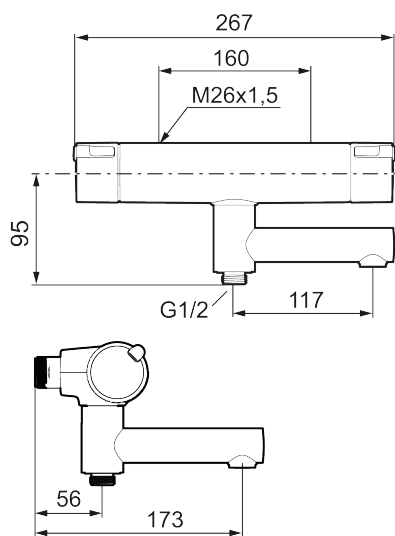

MMIX II badkarsblandare

Vår klassiska badkarsblandare MMIX i kromat utförande har fått en rakare form och ett djärvare uttryck. Resultatet? Överlägsen funktion och elegant stil!

Även insidan har fått sig en uppgradering i form av en förbättrad termostat för bästa tänkbara energieffektivitet.

Art.nr: 330000 RSK: 8245068 Flöde 3 bar: 22,9 l/min

Utförande: Krom, 160 c/c

- Utloppspip med inbyggd omkastare
- Tryckbalanserad termostatinsats
- Säkerhetsspärr 38°
- Eco-stopp
- Lead Free (blyfri)
- Återströmningsskydd enligt EU-standard SS-EN 1717
- Ljudklass 1