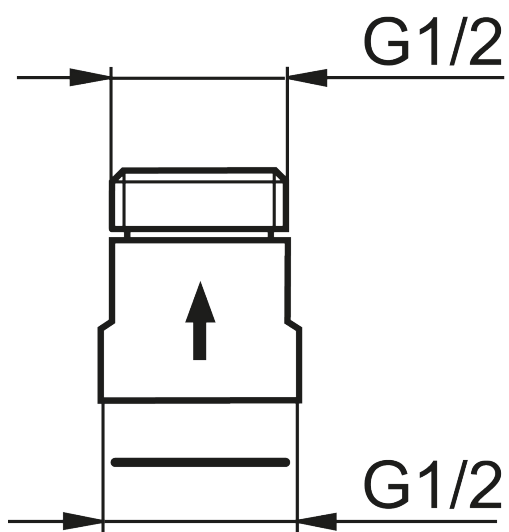

## Übergangsstück

Artikel-Nr.: S600075

Ausführung: Chrom

- Mit Dichtung
- Mit Rückschlagventil