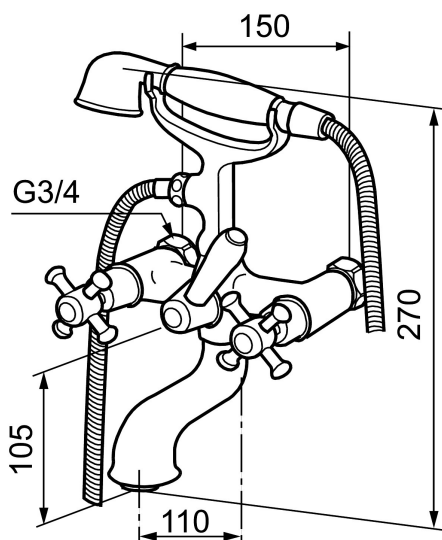

## MORA CLASSIC badkarsblandare

Mora Classic är en exklusiv serie vattenkranar som tar tillvara de gamla designidealen med de runda och kraftiga formerna. Alla delar är tillverkade i metall, med sann Morakvalitet. Mora Classic badkarsblandare ger dig, förutom komfort och trygghet, detaljen som skapar helheten i ditt badrum. Keramisk tätning är standard. Modern teknik i klassisk tappning när den är som bäst.

Art.nr: 700624 RSK: 8113400

Utförande: Krom, 150 c/c

### Unika egenskaper

- Med slang och handdusch
- G3/4 anslutning mot vägg
- Piputsprång från vägg 170 mm
- Med vridomkastare

**PRODUKTBESKRIVNING**

**Art.nr:** 700624

**RSK:** 8113400

**Reservdelstlista**

NR.	ART.NR	RSK	BESKRIVNING
1	130802.AE	8198066	Handdusch
2	139835.AE	8199159	Metallomspunnen duschslang 1750 mm, krom
3	S600075	5014214	Backventil / Mellankoppling, G1/2i - G1/2u
4	708141.AE		Spak till omkastare
5	708143.AE		Kolv till omkastare
6	708142.AE		Omkastare
7	708339		Karpi
8	131328.AE	8281506	Strålsamlare M28 utv., 24–26 l/min vid 3 bar
9	640000.AE	8187010	Övergångsnippel G1/2 utv- G3/4 inv med packning
10	708147.AE		Överstykke komplett
11	708137.AE		Ratt, komplett med skruv och täckbricka (VV+KV)
12	719109.AE	8345169	Överstykke G1/2 utan ratt
13	130804.AE	8198067	Handduschhållare
14	708135.AE		Skruv och täckbricka (VV+KV), krom
14	708135.65AE		Skruv och täckbricka (VV+KV), guld