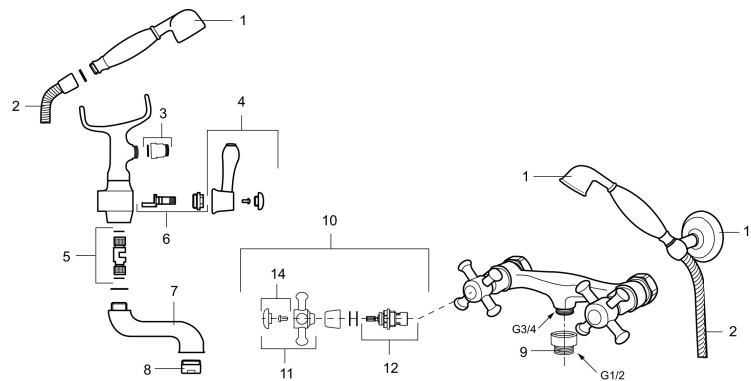

Art.nr: 700624 RSK: 8113400

Utförande: Krom, 150 c/c

### Unika egenskaper

- Med slang och handdusch
- G3/4 anslutning mot vägg
- Piputsprång från vägg 170 mm
- Med vridomkastare

**PRODUKTBESKRIVNING**

# MORA CLASSIC badkarsblandare

Mora Classic är en exklusiv serie vattenkranar som tar tillvara de gamla designidealen med de runda och kraftiga formerna. Alla delar är tillverkade i metall, med sann Morakvalitet. Mora Classic badkarsblandare ger dig, förutom komfort och trygghet, detaljen som skapar helheten i ditt badrum. Keramisk tätning är standard. Modern teknik i klassisk tappning när den är som bäst.

**Art.nr:** 700624

**RSK:** 8113400

**Reservdelstlista**

NR.	ART.NR	RSK	BESKRIVNING
1	130802.AE	8198066	Handdusch
2	139835.AE	8199159	Metallomspunnen duschslang 1750 mm, krom
3	S600075	5014214	Backventil / Mellankoppling, G1/2i - G1/2u
4	708141.AE		Spak till omkastare
5	708143.AE		Kolv till omkastare
6	708142.AE		Omkastare
7	708339		Karpi
8	131328.AE	8281506	Strålsamlare M28 utv., 24–26 l/min vid 3 bar
9	640000.AE	8187010	Övergångsnippel G1/2 utv- G3/4 inv med packning
10	708147.AE		Överstykke komplett
11	708137.AE		Ratt, komplett med skruv och täckbricka (VV+KV)
12	719109.AE	8345169	Överstykke G1/2 utan ratt
13	130804.AE	8198067	Handduschhållare
14	708135.AE		Skruv och täckbricka (VV+KV), krom
14	708135.65AE		Skruv och täckbricka (VV+KV), guld