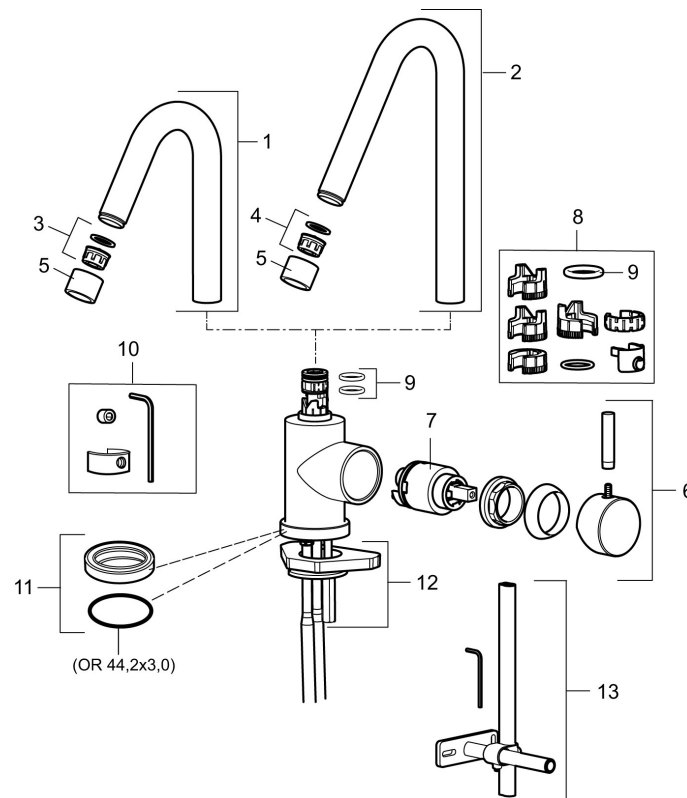

Ausführung: Chrom

- ESS (Energie-Spar-System)
- Einstellbare Mengen- und Temperaturbegrenzung
- Starrer Auslauf
- Flexible Anschlussschläuche Soft-PEX®
- Lochdurchmesser Ø29-37 mm

Unique characteristics

Backflow protection unit type

PRODUCT DESCRIPTION

MORA IZZY regular Waschtisch-Einhebelmischer

Die Idee der Serie Mora Izzy: Modernes, geradliniges Design.

Die schwedische Interpretation des legendären Originals von Arne Jacobsen.

Artikel-Nr.: 702805.00

Ersatzteilliste

NO.	ART.NR	AUSFÜHRUNG
1	409616.AE	Auslauf, für Waschtisch, chrom
1	409616.25AE	
1	409616.66AE	
1	409616.80AE	
2	409615.AE	Auslauf, für Spültisch, chrom
2	409615.25AE	
2	409615.66AE	
2	409615.80AE	
3	131419.AE	Einsatz für Strahlregler, 5,5–6,5 l/min von 300 kPa
4	131398.AE	Einsatz für Strahlregler, 9–11 l/min von 300 kPa
5	409618.AE	Gehäuse M22 innen, chrom
5	409618.25AE	

NO.	ART.NR	AUSFÜHRUNG
5	409618.66AE	
5	409618.80AE	
6	708995.AE	Bediengriff, chrom
6	708995.25AE	
6	708995.66AE	
6	708995.80AE	
7	708498.AE	Kartusche für Waschtisch ESS
8	209565.AE	Begrenzung
9	708843.AE	O-Ring (15,54 x 2,62), 2 Stck.
10	409621.AE	Begrenzungssegment, für fixierten Auslauf
11	708578.AE	Fuß, chrom
11	708578.25AE	
11	708578.66AE	
11	708578.80AE	
12	708779.AE	Befestigung komplett
13	409340.AE	Stabilisierungssatz