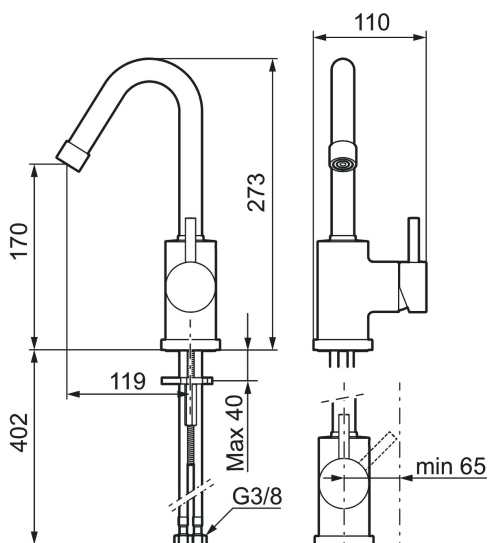

MORA IZZY regular Waschtisch-Einhebelmischer

Die Idee der Serie Mora Izzy: Modernes, geradliniges Design. Die schwedische Interpretation des legendären Originals von Arne Jacobsen.

Artikel-Nr.: 702805.00 Flow 3 bar: 5,9 l/m

Ausführung: Chrom

- ESS (Energie-Spar-System)
- Einstellbare Mengen- und Temperaturbegrenzung
- Starrer Auslauf
- Flexible Anschlussschläuche Soft-PEX®
- Lochdurchmesser Ø29-37 mm

Unique characteristics

Backflow protection unit type