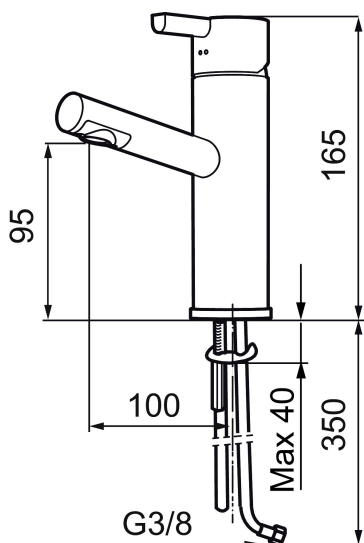

Art.nr: 707150.11 RSK: 8278520 Flöde 3 bar: 7,8 l/min
Utförande: Svart PVD

Unika egenskaper

Skyddsmodul

- ESS (energisparsystem)
- Keramisk tätning
- Omställbar flödesbegränsning och temperaturspär
- Flexibla anslutningsrör i metallomspunnen Soft PEX®
- Hålmått Ø32-37mm (Ø32-35 mm rekommenderas)

Art.nr: 707150.11

RSK: 8278520

Reservdelslista

| NR. | ART.NR | RSK | BESKRIVNING |
|-----|---------------|---------|--|
| | 209560.AC | 8345784 | Planpackning t Soft PEX®-rör 3/8, 10-pack |
| 1 | 209500.AE | 8346901 | Spak, krom |
| 1 | 209500.0011AE | 8346917 | Spak, krom/svart |
| 2 | 409337 | 8346503 | Care-spak, komplett, krom |
| 3 | 209501.AE | 8346902 | Täckhuv, krom |
| 4 | 209493.AE | 8345204 | Keramikinsats ESS |
| 4 | 708301.AE | 8345093 | Keramikinsats |
| 5 | 209506.AE | 8346907 | Utloppspip K6, komplett, krom |
| 5 | 209506.0011AE | 8326728 | Utloppspip K6, komplett, krom/svart |
| 6 | 209502.AE | 8346903 | Strålsamlarkit, L-pip, 7,6 l/min vid 2–6 bar, krom |
| 6 | 209502.0011AE | 8346921 | Strålsamlarkit, L-pip, 7,6 l/min vid 2–6 bar, krom/svart |
| 7 | 209508.AE | 8346909 | Utloppspip K7, komplett, krom |
| 8 | 209507.AE | 8346908 | Utloppspip K5, komplett, krom |
| 9 | 209503.AE | 8346904 | Strålsamlare M18 Inv., 7,6 l/min vid 2–6 bar, krom |

| NR. | ART.NR | RSK | BESKRIVNING |
|-----|-----------|---------|---|
| 10 | 209520.AE | 8346910 | Packningssats (blått spärsegment) |
| 11 | 708779.AE | | Fästdetaljer, kök |
| 12 | 209518.AE | 8346911 | Fästdetaljer |
| 13 | 209562.AE | | Fot fkr med centrepackning, tvätt |
| 14 | 209563.AE | 8295335 | Fot fkr med centrepackning, kök |
| 15 | 209505.AE | 8346906 | Diskmaskinsvred, krom |
| 16 | 209504.AE | 8346905 | Diskmaskinsinsats inkl. verktyg |
| 17 | 459013 | | Låsskruv M4x5 |
| 18 | 409480.AE | 8393983 | Ledbar strålsamlare M18 inv., 7–9 l/min vid 3 bar |