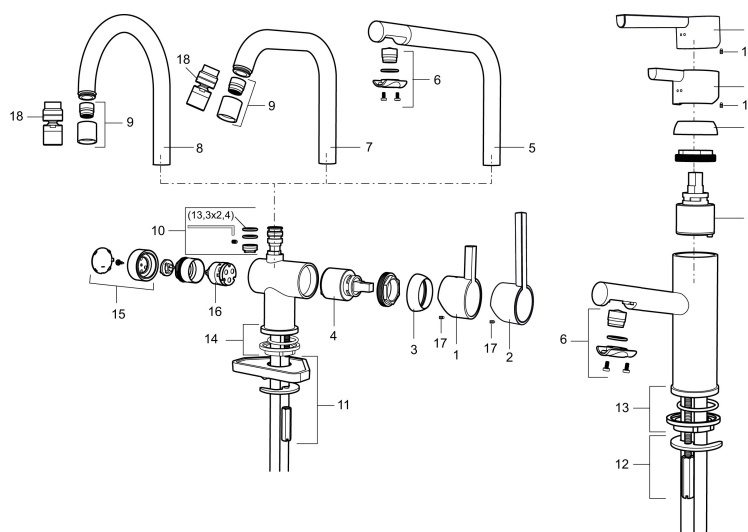

Art.nr: 707150.11 RSK: 8278520 Flöde 3 bar: 7,8 l/min
Utförande: Svart PVD

Unika egenskaper

Skyddsmodul

- ESS (energisparsystem)
- Keramisk tätning
- Omställbar flödesbegränsning och temperaturspär
- Flexibla anslutningsrör i metallomspunnen Soft PEX®
- Hålmått Ø32-37mm (Ø32-35 mm rekommenderas)

Art.nr: 707150.11

RSK: 8278520

Reservdelslista

| NR. | ART.NR | RSK | BESKRIVNING |
|-----|---------------|---------|--|
| | 209560.AC | 8345784 | Planpackning t Soft PEX®-rör 3/8, 10-pack |
| 1 | 209500.AE | 8346901 | Spak, krom |
| 1 | 209500.0011AE | 8346917 | Spak, krom/svart |
| 2 | 409337 | 8346503 | Care-spak, komplett, krom |
| 3 | 209501.AE | 8346902 | Täckhuv, krom |
| 4 | 209493.AE | 8345204 | Keramikinsats ESS |
| 4 | 708301.AE | 8345093 | Keramikinsats |
| 5 | 209506.AE | 8346907 | Utloppspip K6, komplett, krom |
| 5 | 209506.0011AE | 8326728 | Utloppspip K6, komplett, krom/svart |
| 6 | 209502.AE | 8346903 | Strålsamlarkit, L-pip, 7,6 l/min vid 2–6 bar, krom |
| 6 | 209502.0011AE | 8346921 | Strålsamlarkit, L-pip, 7,6 l/min vid 2–6 bar, krom/svart |
| 7 | 209508.AE | 8346909 | Utloppspip K7, komplett, krom |
| 8 | 209507.AE | 8346908 | Utloppspip K5, komplett, krom |
| 9 | 209503.AE | 8346904 | Strålsamlare M18 Inv., 7,6 l/min vid 2–6 bar, krom |

| NR. | ART.NR | RSK | BESKRIVNING |
|-----|-----------|---------|---|
| 10 | 209520.AE | 8346910 | Packningssats (blått spärsegment) |
| 11 | 708779.AE | | Fästdetaljer, kök |
| 12 | 209518.AE | 8346911 | Fästdetaljer |
| 13 | 209562.AE | | Fot fkr med centrepackning, tvätt |
| 14 | 209563.AE | 8295335 | Fot fkr med centrepackning, kök |
| 15 | 209505.AE | 8346906 | Diskmaskinsvred, krom |
| 16 | 209504.AE | 8346905 | Diskmaskinsinsats inkl. verktyg |
| 17 | 459013 | | Låsskruv M4x5 |
| 18 | 409480.AE | 8393983 | Ledbar strålsamlare M18 inv., 7–9 l/min vid 3 bar |