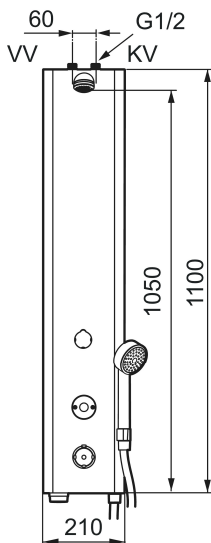

## FM Mattsson tronic suihkupaneeli WMS, termostaatein, paristokäyttö

**Tuote-nro:** 95076002 **LVI:** 6358260

**Kuvaus:** Mattavalkoinen, paristokäyttö (sis.pariston)

- Käsisuihkuin ja letkuin
- Termostaattitoiminnolla
- Ohjelmoitava käynnistuspainike. Huuhtelu aika 10-60 sek (tehdasasetus 30 sek)
- Suihkukulma säädettävissä +/- 5°
- Virtaaman rajoitin 9l/min
- Magneettiventtiilein
- Virtaaman aikakatkaisu turvatoiminto estämään tulvimista
- Ruostumaton rakenne jauhepinnoitetulla kuorella. Vakioväri valkoinen NCS S0500-N, kiilto 30, muita värejä ja kiiltoarvoja saa tilauksesta.
- Hana voidaan sulkea magneettiventtiilin kautta esim. siivousta varten
- Alhainen virrankulutus - pitkä pariston käyttöikä
- Varustettu kuuman veden hygieniahuuhtelumahdollisuudella esim. legionellaa vastaan
- Imusuojattu EU-standardin EN1717 mukaan

### Asennus:

- Liitos ylös G1/2". Palloventtiili tilataan erikseen
- Paristokäyttöinen, voidaan vaihtaa verkkovirtaan
- Verkkovirralla vaihdettaessa tarvitaan AC adapteri S600132, virtalähde S600129 vaihtoehtoisesti muuntaja S600128

NRO.	MA-NRO	LVI	KUVAUS
12	S600135	6432264	Paristo
13	S600132	6432261	Verkkoliitäntäosa
14	16202000	6430149	Magneettiventtiili
15	39090000		Hose kit, connection behind
16	S600025		Suihkupää täydellinen
17	409364.AE		Polttamissuojarengas, (Max 42°)