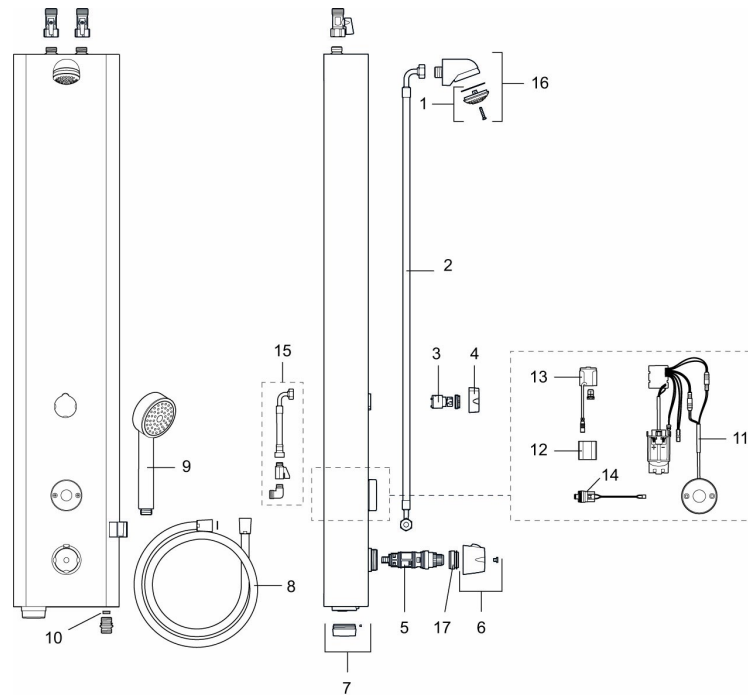

TUOTEKUVAUS

FM Mattsson tronic suihkupaneeli WMS, termostaatein, paristokäyttö

Tuote-nro: 95076002

LVI: 6358260

Varaosalistaus

NRO.	MA-NRO	LVI	KUVAUS
1	29182000	6561295	Suihkusiivilä täydellinen
2	39090700		Liitosletku 0,7 m
3	59072000	6430148	Vaihtimen toimiosa (myyntipakattu)
4	16221700		Vaihtimen kahva
5	38607000	6430145	Termostaattiyksikkö, täydellinen, sis. huoltoavaimen
6	S600222		Lämmönsäätökahva
7	16222600		Paristotilan kansi, musta
8	34831750		Suihkuletku 1,75 m
9	94760900		Käsisuihku
10	29900600		Virtaamarajoin jatkuva virtaama 6 l/min 200–600 kPa
10	29900900		Virtaamarajoin jatkuva virtaama 9 l/min 200–600 kPa
10	29901200		Virtaamarajoin jatkuva virtaama 12 l/min 200–600 kPa
11	16216500	6430143	Ohjausyksikkö